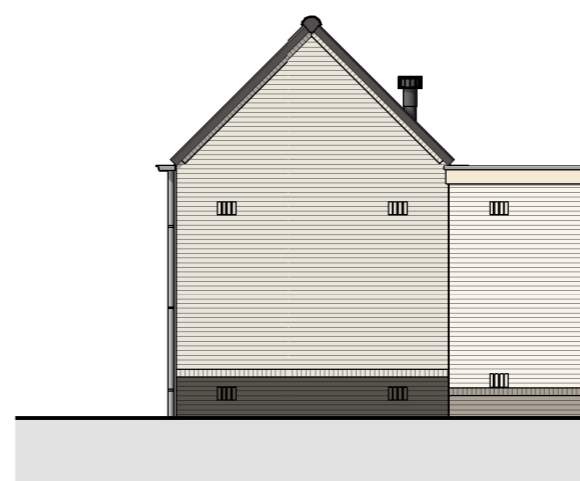

voorgevel

rechter zijgevel

achtergevel

doorsnede

begane grond

RENVOOI

- ⊗ = plafondlichtpunt
- ⊕ = wandlichtpunt
- ⊕ = schakelaar dubbelpolig
- ⊕ = schakelaar enkelpolig
- ⊕ = wandcontactdoos enkel
- \* alle maten in millimeters
- \* gevels, doorsnedes schaal 1:00, plattegronden schaal 1:50
- \* kleine wijzigingen voorbehouden
- \* wijzigingen nav. engineering installatie, BENG-berekening en constructie voorbehouden
- \* aan maatvoering kunnen geen rechten worden ontleend
- \* dakdoorvoeren indicatief weergegeven (plaats en afmeting)

Hazenwinkel  
Buitengroeit!

36 WONINGEN HAZENWINKEL BUITEN  
BRANDEVOORT - HELMOND  
GEMETSELDE BUITENBERGING  
KAVEL 12

BLAD	DATUM	REVISIE	FORMAAT
VG-170	01-02-2025		A2