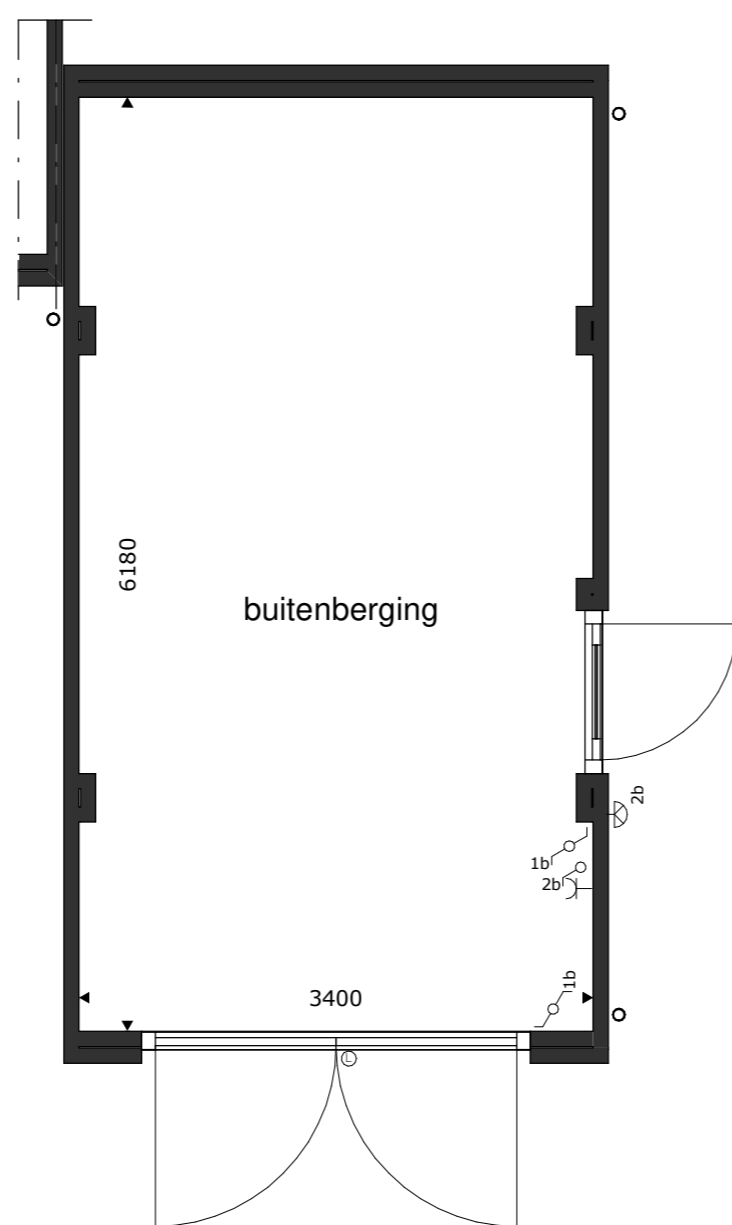

voorgevel

rechter zijgevel

achtergevel

doorsnede

begane grond

RENVOOI

- ⊗ = plafondlichtpunt
- ⊕ = wandlichtpunt
- ⊕ = schakelaar dubbelpolig
- ⊕ = schakelaar enkelpolig
- ⊕ = wandcontactdoos enkel
- \* alle maten in millimeters
- \* gevels, doorsnedes schaal 1:00, plattegronden schaal 1:50
- \* kleine wijzigingen voorbehouden
- \* wijzigingen nav. engineering installatie, BENG-berekening en constructie voorbehouden
- \* aan maatvoering kunnen geen rechten worden ontleend
- \* dakdoorvoeren indicatief weergegeven (plaats en afmeting)

Hazenwinkel  
Buitengroeit!

36 WONINGEN HAZENWINKEL BUITEN  
BRANDEVOORT - HELMOND  
GEMETSELDE BUITENBERGING  
KAVEL 12

BLAD	DATUM	REVISIE	FORMAAT
VG-170	01-02-2025		A2