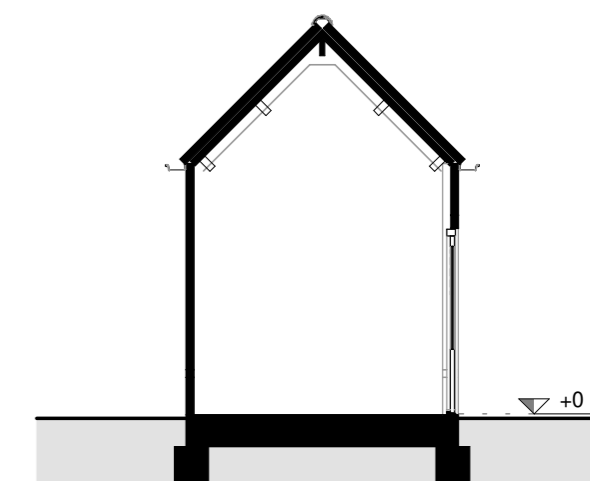

voorgevel

rechter zijgevel

achtergevel

doorsnede

begane grond

RENVOOI

- ⊗ = plafondlichtpunt
- ⊕ = wandlichtpunt
- ⊕ = schakelaar dubbelpolig
- ⊕ = schakelaar enkelpolig
- ⊕ = wandcontactdoos enkel
- \* alle maten in millimeters
- \* gevels, doorsnedes schaal 1:00, plattegronden schaal 1:50
- \* kleine wijzigingen voorbehouden
- \* wijzigingen nav. engineering installatie, BENG-berekening en constructie voorbehouden
- \* aan maatvoering kunnen geen rechten worden ontleend
- \* dakdoorvoeren indicatief weergegeven (plaats en afmeting)

Hazenwinkel  
Buitengroeit!

36 WONINGEN HAZENWINKEL BUITEN  
BRANDEVOORT - HELMOND  
GEMETSELDE BUITENBERGING  
KAVEL 12

BLAD	DATUM	REVISIE	FORMAAT
VG-170	01-02-2025		A2