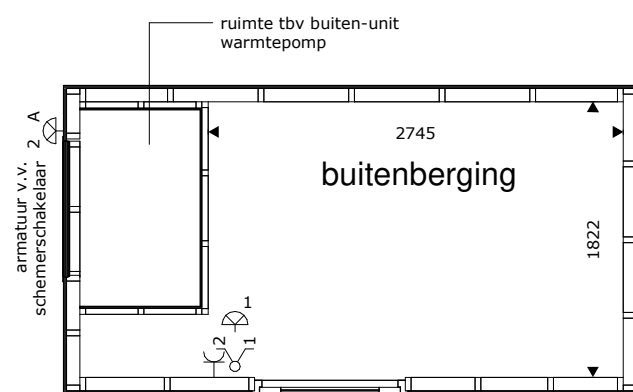

voorgevel

linker zijgevel

achtergevel

rechter zijgevel

doorsnede

begane grond

RENVOOI

-  = plafondlichtpunt
-  = wandlichtpunt
-  = wandlichtpunt, vv. armatuur
-  = gecombineerde schakelaar enkelpolig
-  = wandcontactdoos enkel

- \* alle maten in millimeters
- \* gevels, doorsnedes schaal 1:100, plattegronden schaal 1:50
- \* kleine wijzigingen voorbehouden
- \* aan maatvoering kunnen geen rechten worden ontleend
- \* lichtpunten worden opgeleverd zonder armatuur, tenzij anders aangegeven