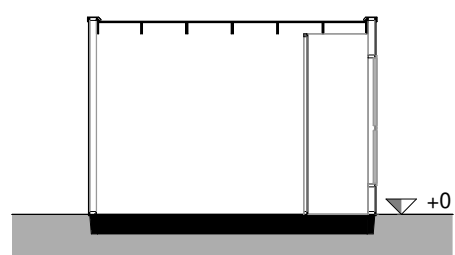

voorgevel

linker zijgevel

achtergevel

rechter zijgevel

doorsnede

begane grond

RENVOOI

-  = plafondlichtpunt
-  = wandlichtpunt
-  = wandlichtpunt, vv. armatuur
-  = gecombineerde schakelaar enkelpolig
-  = wandcontactdoos enkel

- \* alle maten in millimeters
- \* gevels, doorsnedes schaal 1:100, plattegronden schaal 1:50
- \* kleine wijzigingen voorbehouden
- \* aan maatvoering kunnen geen rechten worden ontleend
- \* lichtpunten worden opgeleverd zonder armatuur, tenzij anders aangegeven