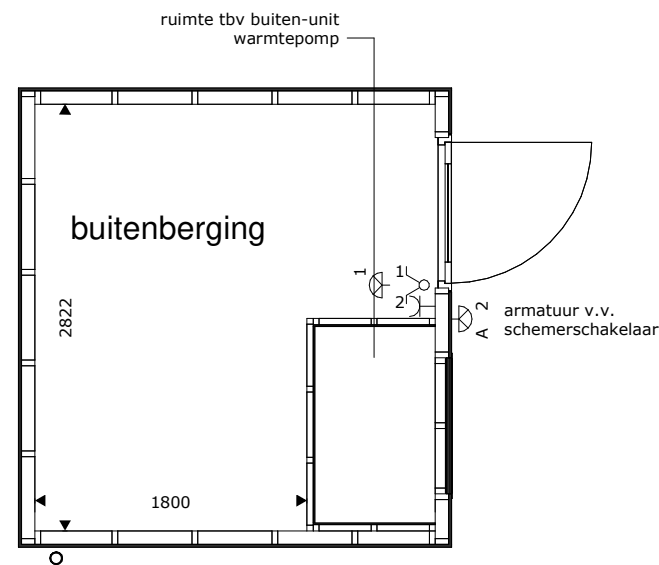

voorgevel

linker zijgevel

achtergevel

rechter zijgevel

doorsnede

begane grond

RENVOOI

-  = plafondlichtpunt
-  = wandlichtpunt
-  = wandlichtpunt, vv. armatuur
-  = gecombineerde schakelaar enkelpolig
-  = wandcontactdoos enkel

- \* alle maten in millimeters
- \* gevels, doorsnedes schaal 1:00, plattegronden schaal 1:50
- \* kleine wijzigingen voorbehouden
- \* aan maatvoering kunnen geen rechten worden ontleend
- \* lichtpunten worden opgeleverd zonder armatuur, tenzij anders aangegeven