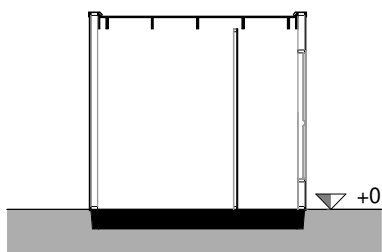

voorgevel

linker zijgevel

achtergevel

rechter zijgevel

doorsnede

begane grond

RENVOOI

-  = plafondlichtpunt
-  = wandlichtpunt
-  = wandlichtpunt, vv. armatuur
-  = gecombineerde schakelaar enkelpolig
-  = wandcontactdoos enkel

- \* alle maten in millimeters
- \* gevels, doorsnedes schaal 1:00, plattegronden schaal 1:50
- \* kleine wijzigingen voorbehouden
- \* aan maatvoering kunnen geen rechten worden ontleend
- \* lichtpunten worden opgeleverd zonder armatuur, tenzij anders aangegeven

Hazenwinkel  
 Buiten groeit!  

36 WONINGEN HAZENWINKEL BUITEN  
 BRANDEVOORT - HELMOND  
 HOUTEN BUITENBERGING ENKEL  
 KAVEL 39

BLAD	DATUM	REVISIE	FORMAAT
vH-103	01-02-2025		A3