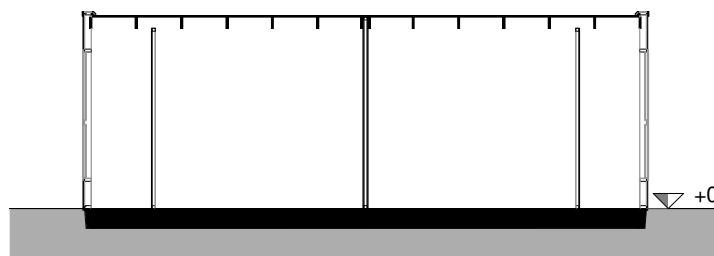

voorgevel

linker zijgevel

achtergevel

rechter zijgevel

doorsnede

begane grond

RENVOOI

- = plafondlichtpunt
- = wandlichtpunt
- = wandlichtpunt, vv. armatuur
- = gecombineerde schakelaar enkelpolig
- = wandcontactdoos enkel

- * alle maten in millimeters
- * gevels, doorsnedes schaal 1:00, plattegronden schaal 1:50
- * kleine wijzigingen voorbehouden
- * aan maatvoering kunnen geen rechten worden ontleend
- * lichtpunten worden opgeleverd zonder armatuur, tenzij anders aangegeven