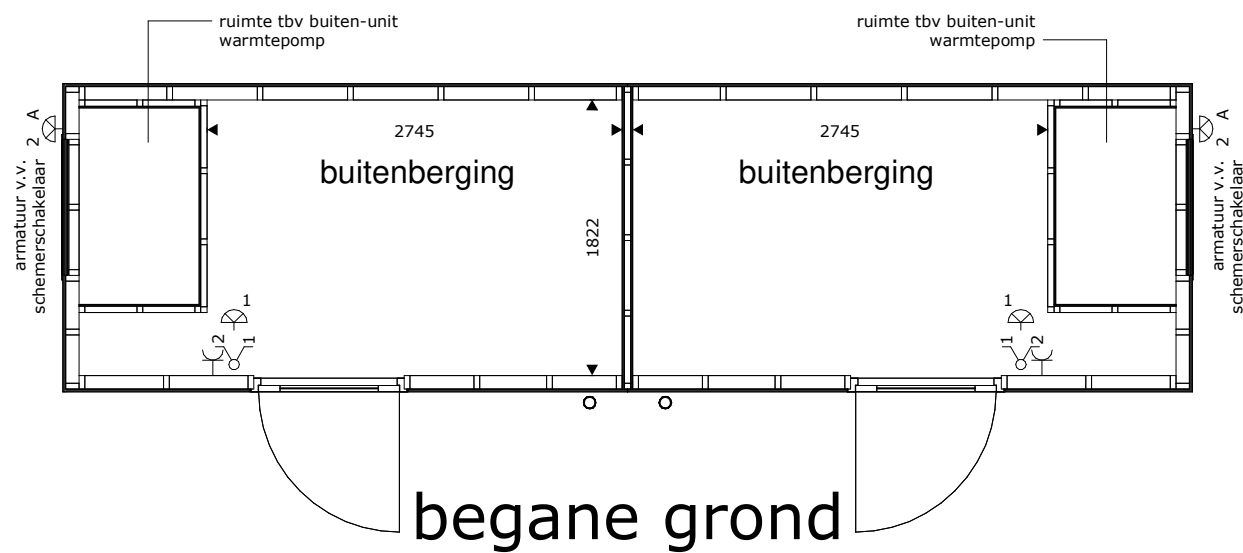

voorgevel

linker zijgevel

achtergevel

rechter zijgevel

doorsnede

begane grond

RENVOOI

- = plafondlichtpunt
- = wandlichtpunt
- = wandlichtpunt, vv. armatuur
- = gecombineerde schakelaar enkelpolig
- = wandcontactdoos enkel

- * alle maten in millimeters
- * gevels, doorsnedes schaal 1:00, plattegronden schaal 1:50
- * kleine wijzigingen voorbehouden
- * aan maatvoering kunnen geen rechten worden ontleend
- * lichtpunten worden opgeleverd zonder armatuur, tenzij anders aangegeven