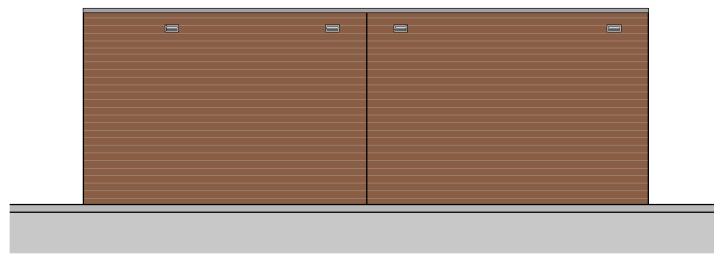

voorgevel

linker zijgevel

achtergevel

rechter zijgevel

doorsnede

begane grond

RENVOOI

- = plafondlichtpunt
- = wandlichtpunt
- = wandlichtpunt, vv. armatuur
- = gecombineerde schakelaar enkelpolig
- = wandcontactdoos enkel

- * alle maten in millimeters
- * gevels, doorsnedes schaal 1:00, plattegronden schaal 1:50
- * kleine wijzigingen voorbehouden
- * aan maatvoering kunnen geen rechten worden ontleend
- * lichtpunten worden opgeleverd zonder armatuur, tenzij anders aangegeven