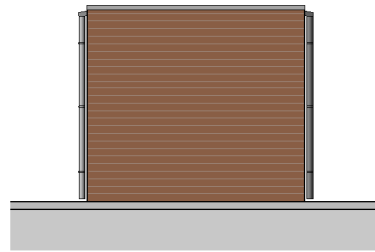

voorgevel

linker zijgevel

achtergevel

rechter zijgevel

doorsnede

begane grond

RENVOOI

- = plafondlichtpunt
- = wandlichtpunt
- = wandlichtpunt, vv. armatuur
- = gecombineerde schakelaar enkelpolig
- = wandcontactdoos enkel

- \* alle maten in millimeters
- \* gevels, doorsnedes schaal 1:100, plattegronden schaal 1:50
- \* kleine wijzigingen voorbehouden
- \* aan maatvoering kunnen geen rechten worden ontleend
- \* lichtpunten worden opgeleverd zonder armatuur, tenzij anders aangegeven

Hazenwinkel  
Buiten groeit!

36 WONINGEN HAZENWINKEL BUITEN  
BRANDEVOORT - HELMOND

HOUTEN BUITENBERGING DUBBEL  
KAVEL 40 T/M 43

BLAD	DATUM	REVISIE	FORMAAT
vH-106	01-02-2025		A3