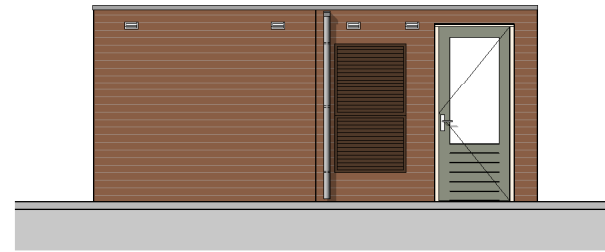

voorgevel

linker zijgevel

achtergevel

rechter zijgevel

doorsnede

begane grond

RENVOOI

- = plafondlichtpunt
- = wandlichtpunt
- = wandlichtpunt, vv. armatuur
- = gecombineerde schakelaar enkelpolig
- = wandcontactdoos enkel

- \* alle maten in millimeters
- \* gevels, doorsnedes schaal 1:100, plattegronden schaal 1:50
- \* kleine wijzigingen voorbehouden
- \* aan maatvoering kunnen geen rechten worden ontleend
- \* lichtpunten worden opgeleverd zonder armatuur, tenzij anders aangegeven

Hazenwinkel  
Buiten groeit!

36 WONINGEN HAZENWINKEL BUITEN  
BRANDEVOORT - HELMOND

HOUTEN BUITENBERGING DUBBEL  
KAVEL 40 T/M 43

BLAD	DATUM	REVISIE	FORMAAT
vH-106	01-02-2025		A3