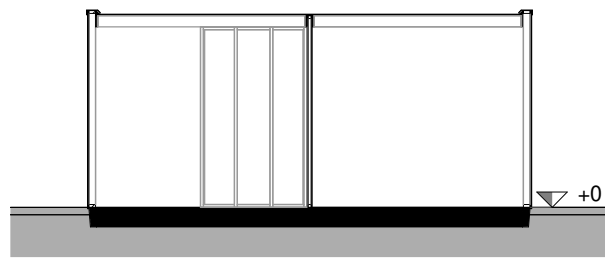

voorgevel

linker zijgevel

achtergevel

rechter zijgevel

doorsnede

begane grond

RENVOOI

- = plafondlichtpunt
- = wandlichtpunt
- = wandlichtpunt, vv. armatuur
- = gecombineerde schakelaar enkelpolig
- = wandcontactdoos enkel

- \* alle maten in millimeters
- \* gevels, doorsnedes schaal 1:100, plattegronden schaal 1:50
- \* kleine wijzigingen voorbehouden
- \* aan maatvoering kunnen geen rechten worden ontleend
- \* lichtpunten worden opgeleverd zonder armatuur, tenzij anders aangegeven