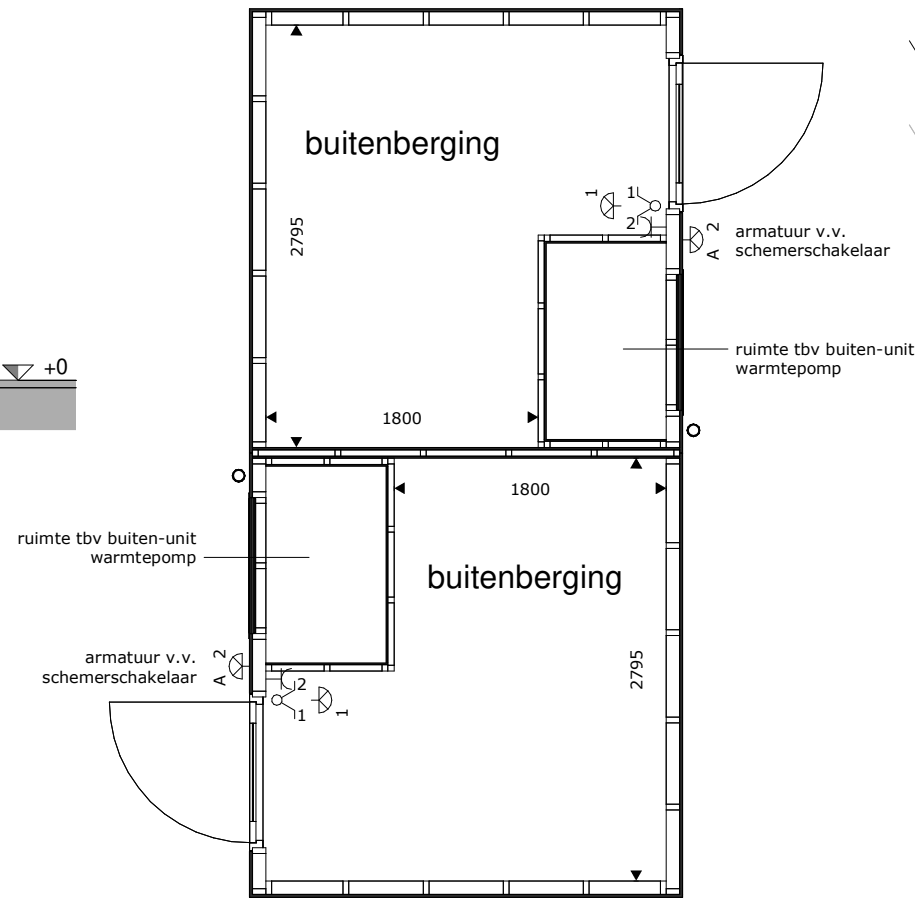

voorgevel

linker zijgevel

achtergevel

rechter zijgevel

doorsnede

begane grond

RENVOOI

- = plafondlichtpunt
- = wandlichtpunt
- = wandlichtpunt, vv. armatuur
- = gecombineerde schakelaar enkelpolig
- = wandcontactdoos enkel

- \* alle maten in millimeters
- \* gevels, doorsnedes schaal 1:100, plattegronden schaal 1:50
- \* kleine wijzigingen voorbehouden
- \* aan maatvoering kunnen geen rechten worden ontleend
- \* lichtpunten worden opgeleverd zonder armatuur, tenzij anders aangegeven

Hazenwinkel  
Buiten groeit!

36 WONINGEN HAZENWINKEL BUITEN  
BRANDEVOORT - HELMOND

HOUTEN BUITENBERGING DUBBEL  
KAVEL 40 T/M 43

BLAD	DATUM	REVISIE	FORMAAT
vH-106	01-02-2025		A3