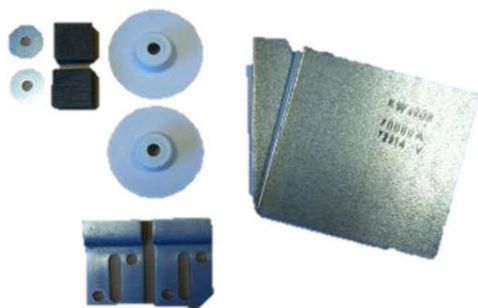

Wastafelcombinatie

Viega Project universele plugbekersifon
met muurbuis, roset 1 1/4 chrom, 366681

Villeroy & Bosch serie) Novo
wastafel 60x49cm met kraangat en overloop, 51606001

*Kraan niet meegeleverd

Grohe Concetto Wastafelkraan s-size met waste100 met waste chroom,
2338010^E

Schell hoekstopkraan 15x10 mm. 2x knel
chrom

De beer verdekte
spiegelbevestigingset tot 0,8m²
Swallow square spiegel 60x60 standaard