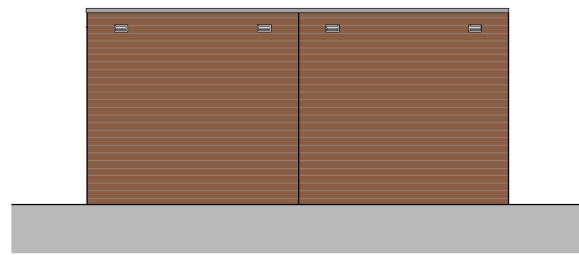

voorgevel

linker zijgevel

achtergevel

rechter zijgevel

doorsnede

begane grond

RENVOOI

- = plafondlichtpunt
- = wandlichtpunt
- = wandlichtpunt, vv. armatuur
- = gecombineerde schakelaar enkelpolig
- = wandcontactdoos enkel

- * alle maten in millimeters
- * gevels, doorsnedes schaal 1:00, plattegronden schaal 1:50
- * kleine wijzigingen voorbehouden
- * aan maatvoering kunnen geen rechten worden ontleend
- * lichtpunten worden opgeleverd zonder armatuur, tenzij anders aangegeven