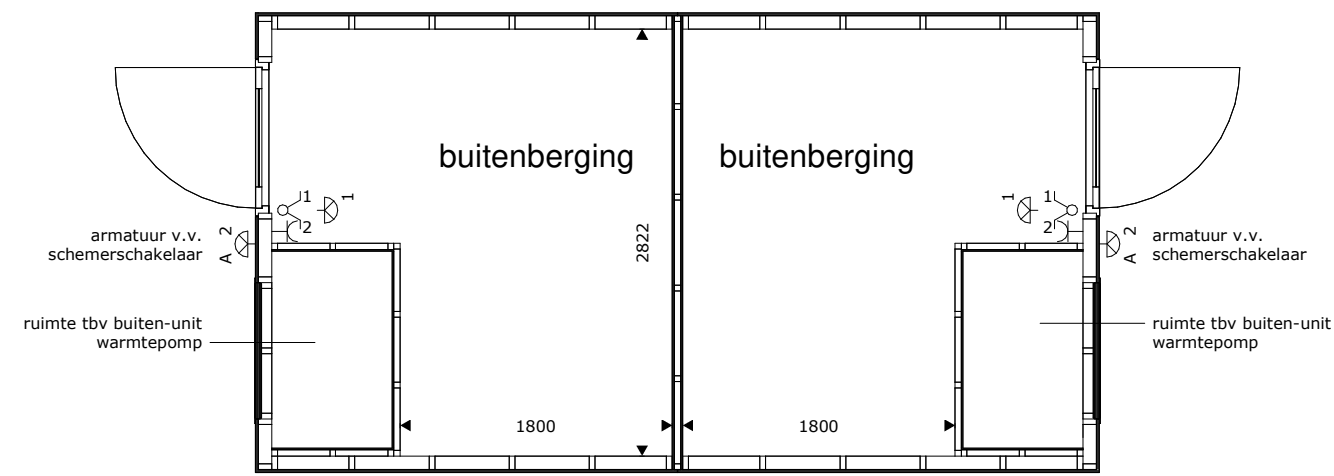

voorgevel

linker zijgevel

achtergevel

rechter zijgevel

doorsnede

begane grond

RENVOOI

- = plafondlichtpunt
- = wandlichtpunt
- = wandlichtpunt, vv. armatuur
- = gecombineerde schakelaar enkelpolig
- = wandcontactdoos enkel

- * alle maten in millimeters
- * gevels, doorsnedes schaal 1:00, plattegronden schaal 1:50
- * kleine wijzigingen voorbehouden
- * aan maatvoering kunnen geen rechten worden ontleend
- * lichtpunten worden opgeleverd zonder armatuur, tenzij anders aangegeven