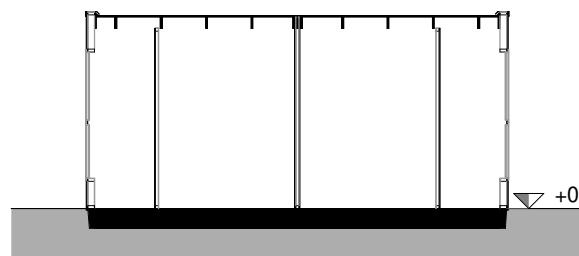

voorgevel

linker zijgevel

achtergevel

rechter zijgevel

doorsnede

begane grond

RENVOOI

- = plafondlichtpunt
- = wandlichtpunt
- = wandlichtpunt, vv. armatuur
- = gecombineerde schakelaar enkelpolig
- = wandcontactdoos enkel

- * alle maten in millimeters
- * gevels, doorsnedes schaal 1:00, plattegronden schaal 1:50
- * kleine wijzigingen voorbehouden
- * aan maatvoering kunnen geen rechten worden ontleend
- * lichtpunten worden opgeleverd zonder armatuur, tenzij anders aangegeven