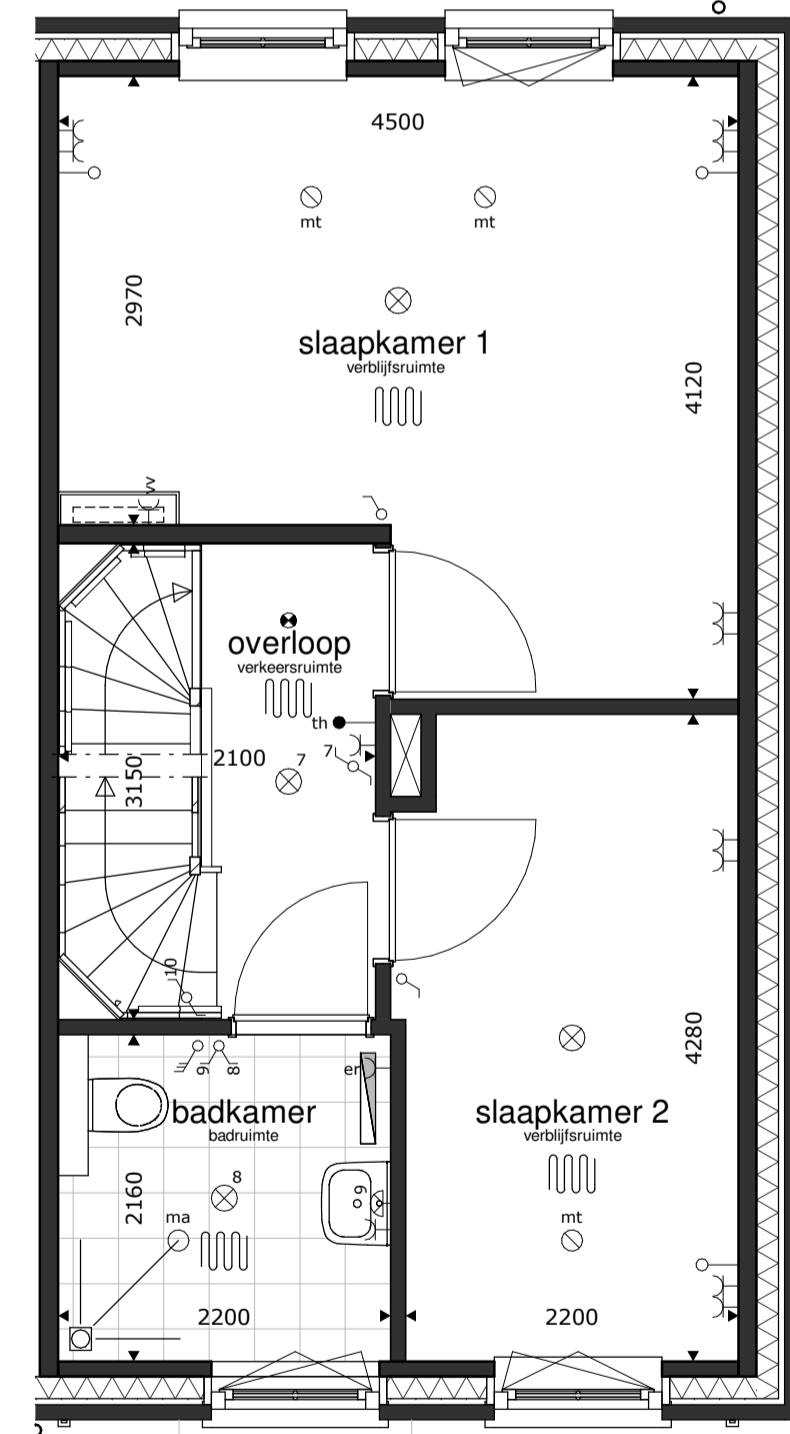

1e verdieping