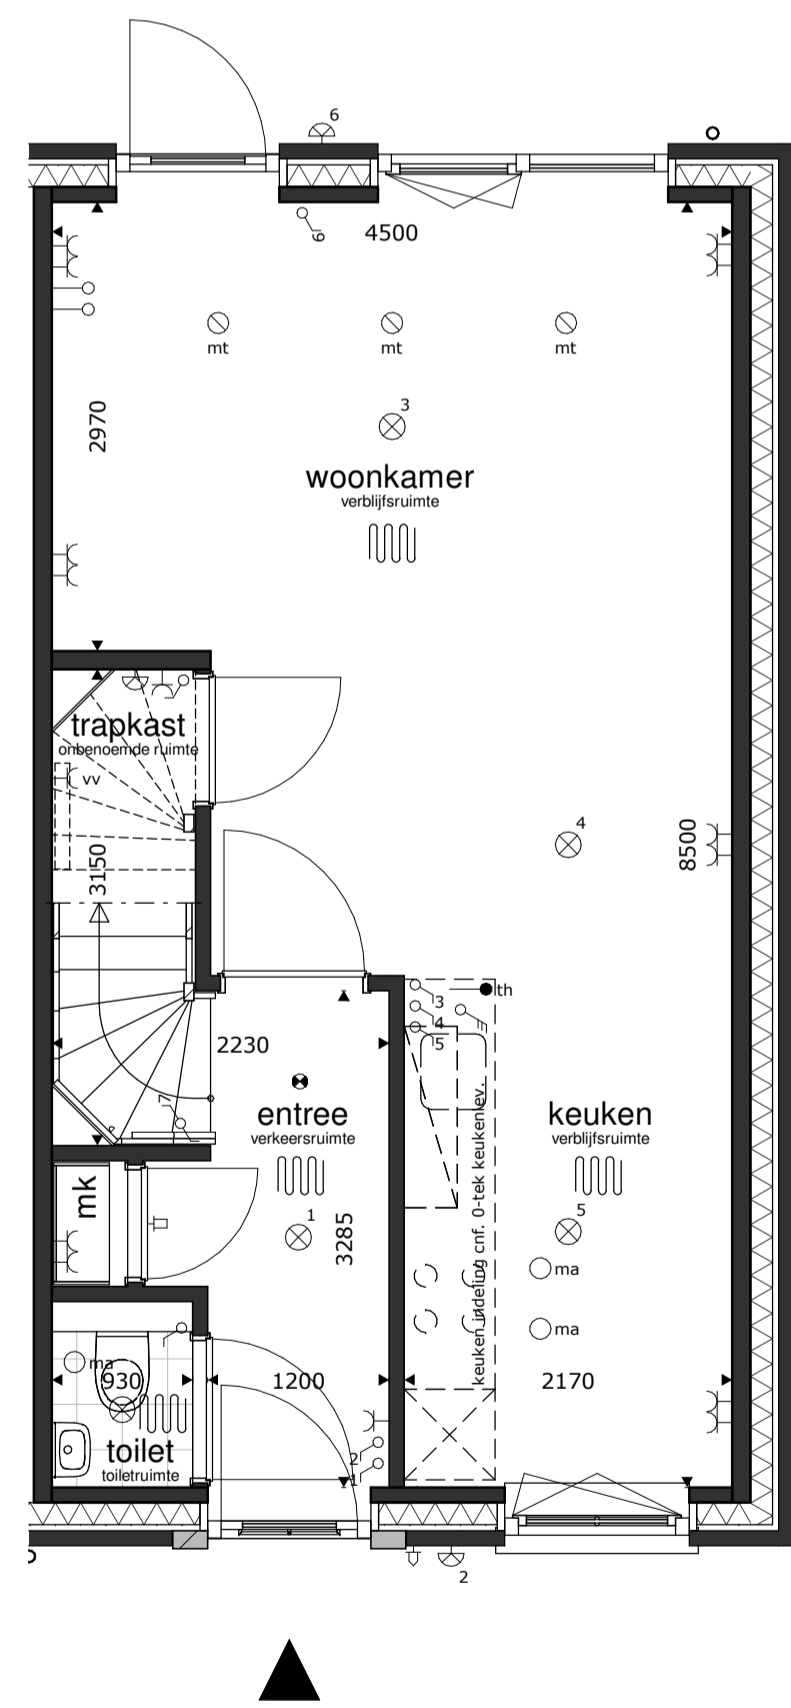

begane grond