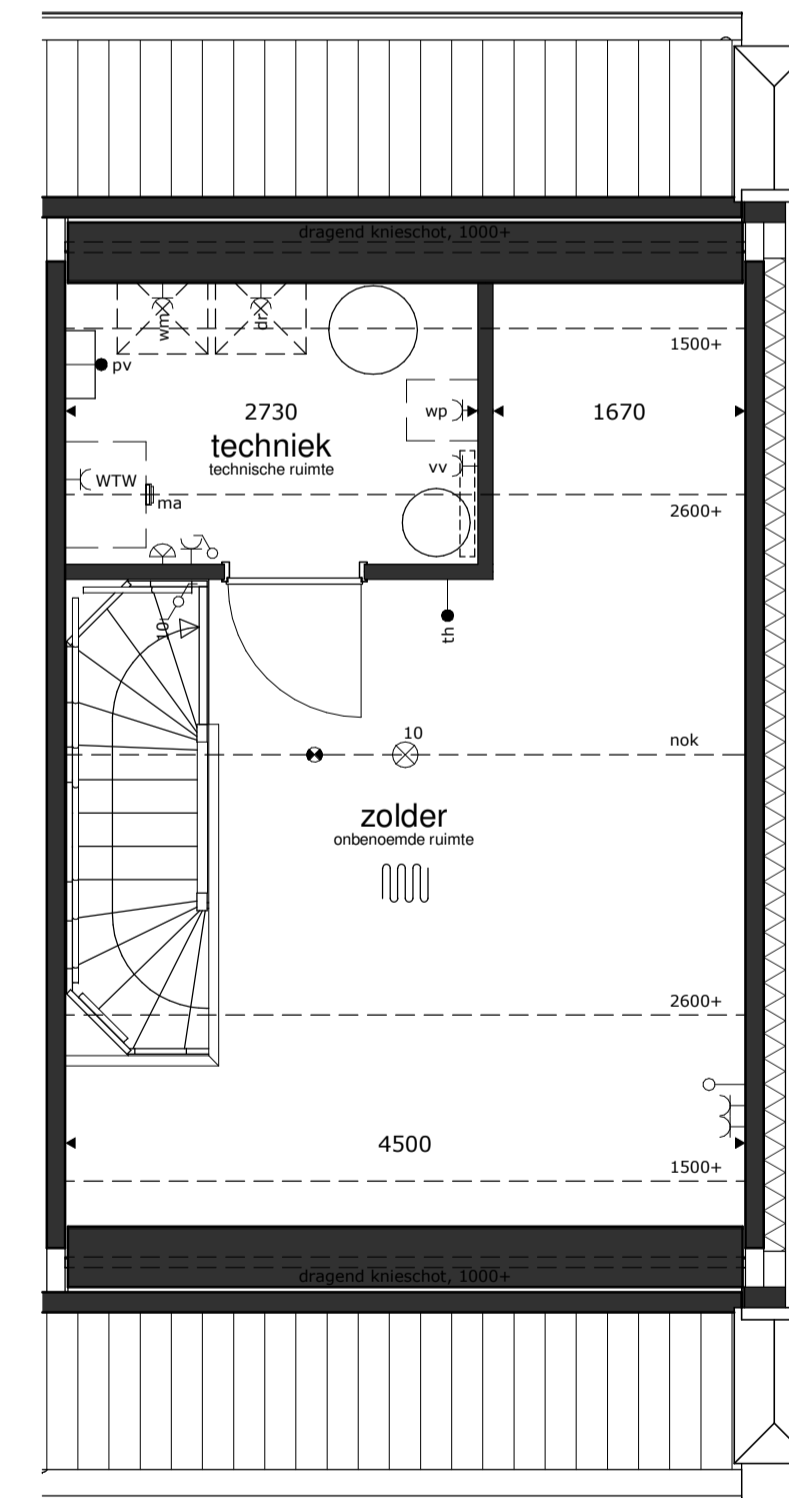

2e verdieping