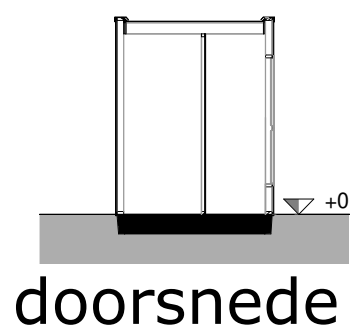

voorgevel

linker zijgevel

achtergevel

rechter zijgevel

doorsnede

begane grond

RENVOOI

- = plafondlichtpunt
- = wandlichtpunt
- = wandlichtpunt, v.v. armatuur
- = gecombineerde schakelaar enkelpolig
- = wandcontactdoos enkel

- * alle maten in millimeters
- * gevels, doorsnedes schaal 1:100, plattegronden schaal 1:50
- * kleine wijzigingen voorbehouden
- * aan maatvoering kunnen geen rechten worden ontleend
- * lichtpunten worden opgeleverd zonder armatuur, tenzij anders aangegeven