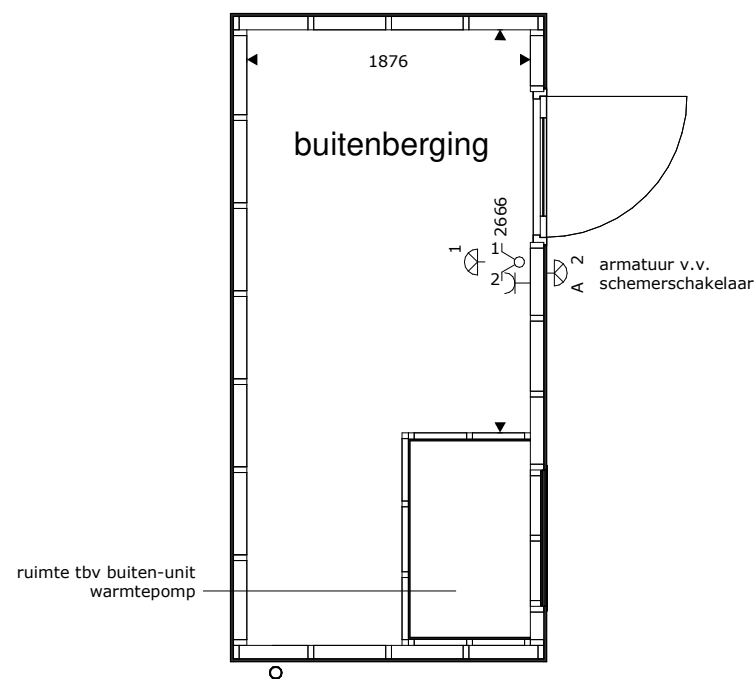

voorgevel

linker zijgevel

achtergevel

rechter zijgevel

doorsnede

begane grond

RENVOOI

- = plafondlichtpunt
- = wandlichtpunt
- = wandlichtpunt, v.v. armatuur
- = gecombineerde schakelaar enkelpolig
- = wandcontactdoos enkel

- * alle maten in millimeters
- * gevels, doorsnedes schaal 1:100, plattegronden schaal 1:50
- * kleine wijzigingen voorbehouden
- * aan maatvoering kunnen geen rechten worden ontleend
- * lichtpunten worden opgeleverd zonder armatuur, tenzij anders aangegeven