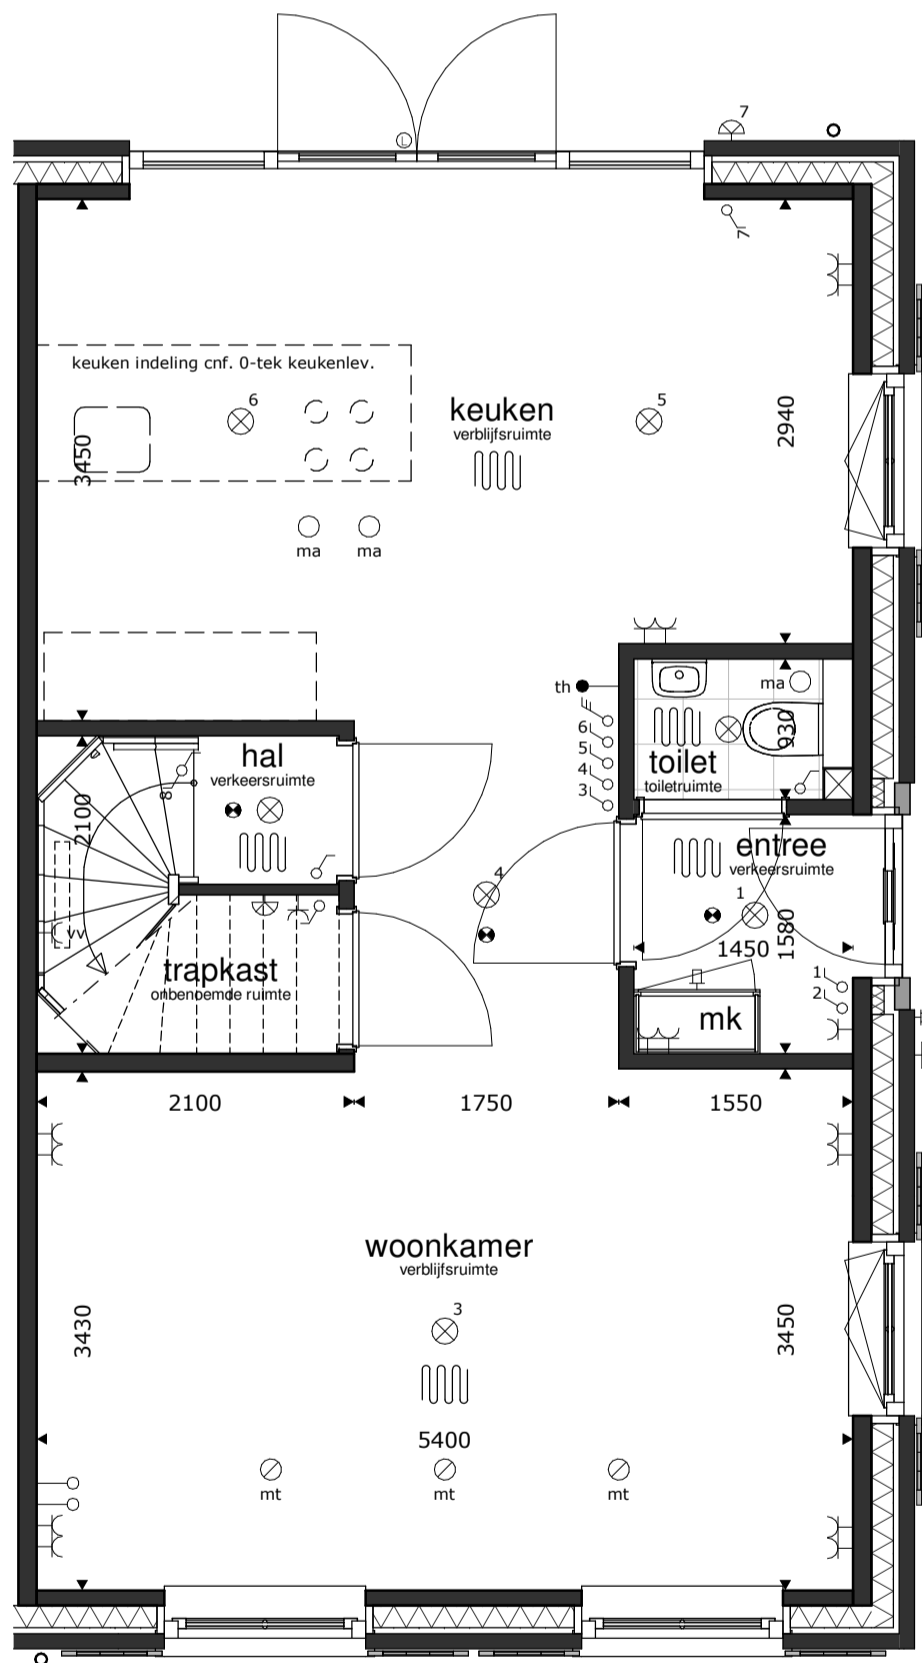

begane grond