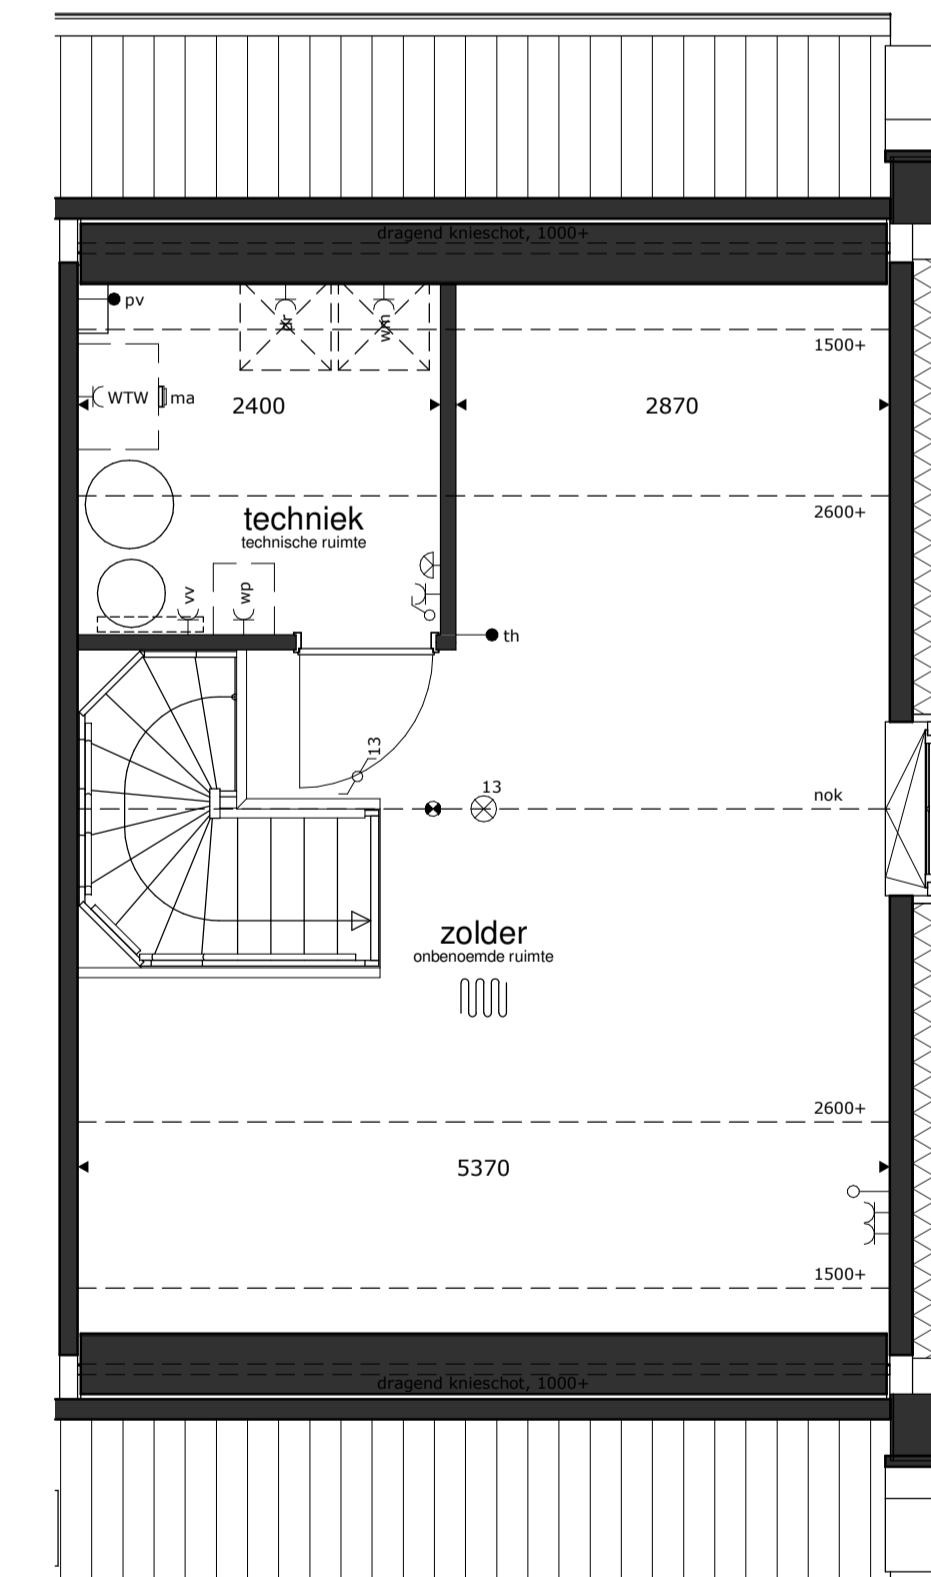

2e verdieping