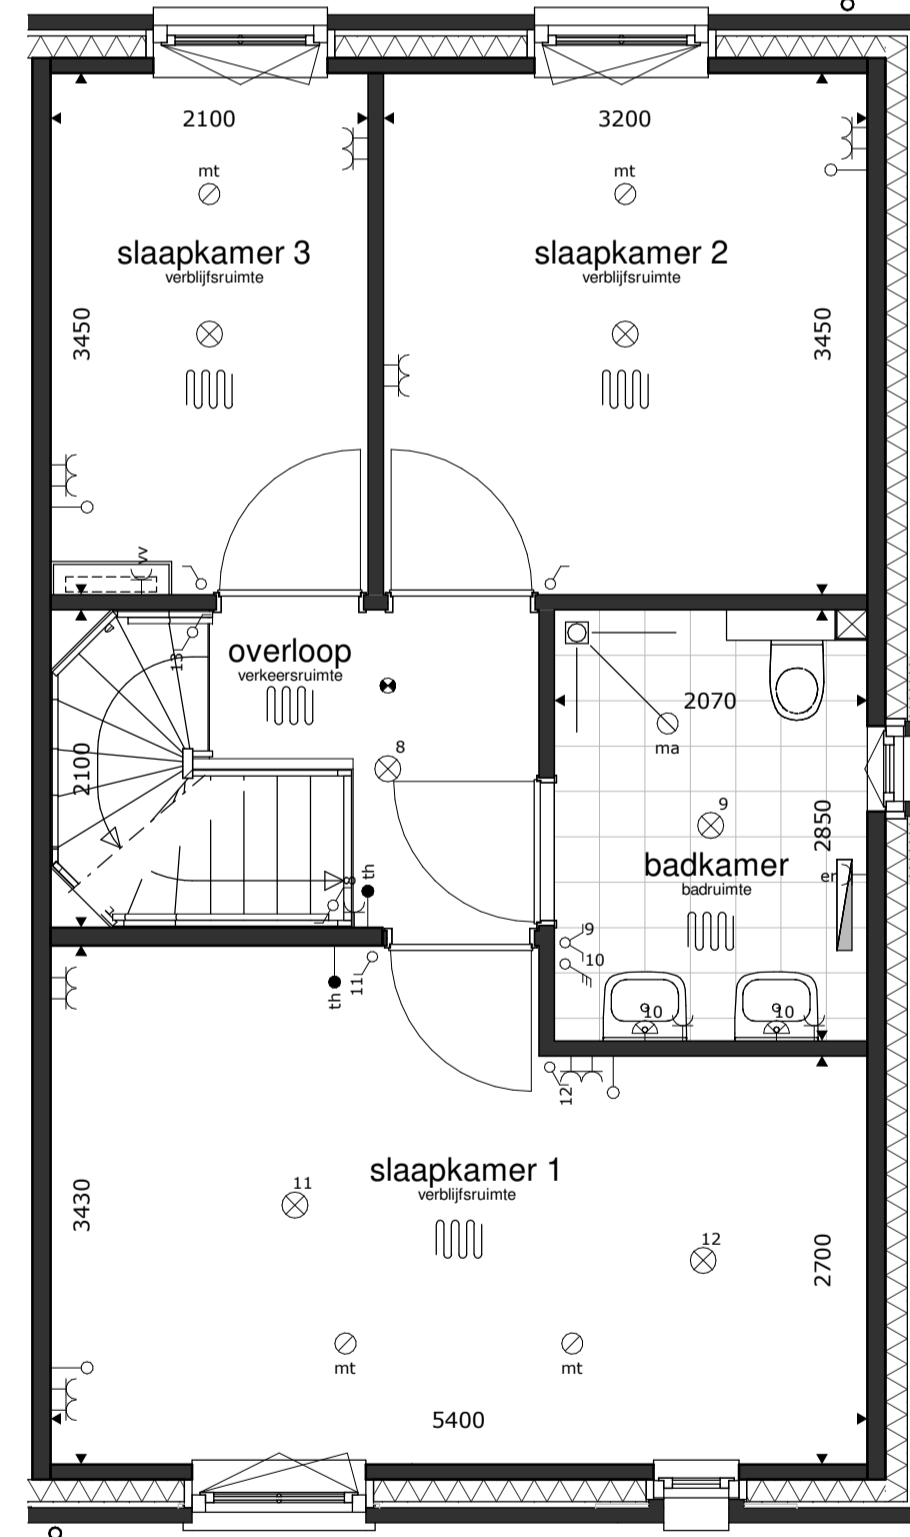

1e verdieping