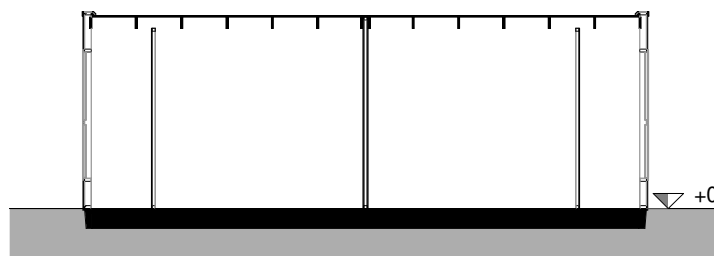

voorgevel

linker zijgevel

achtergevel

rechter zijgevel

doorsnede

begane grond

RENVOOI

- = plafondlichtpunt
- = wandlichtpunt
- = wandlichtpunt, vv. armatuur
- = gecombineerde schakelaar enkelpolig
- = wandcontactdoos enkel

- * alle maten in millimeters
- * gevels, doorsnedes schaal 1:100, plattegronden schaal 1:50
- * kleine wijzigingen voorbehouden
- * aan maatvoering kunnen geen rechten worden ontleend
- * lichtpunten worden opgeleverd zonder armatuur, tenzij anders aangegeven