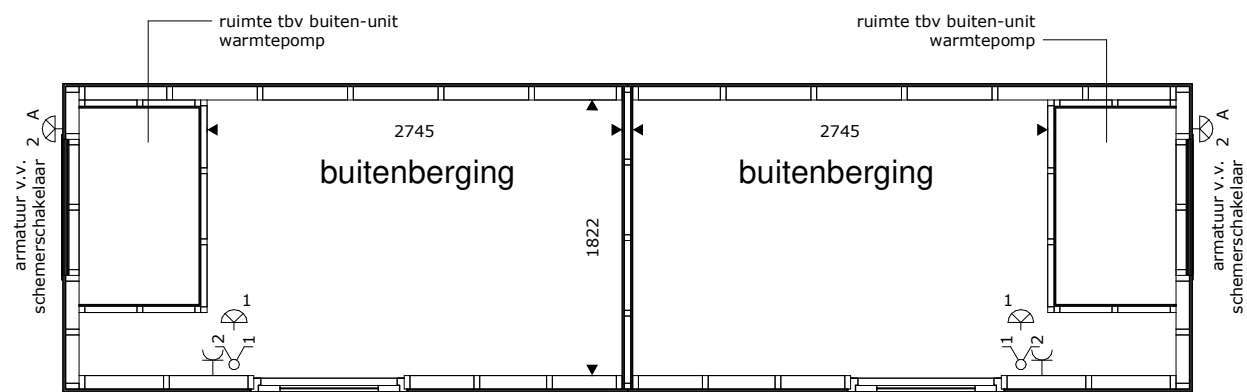

voorgevel

linker zijgevel

achtergevel

rechter zijgevel

doorsnede

begane grond

RENVOOI

- = plafondlichtpunt
- = wandlichtpunt
- = wandlichtpunt, vv. armatuur
- = gecombineerde schakelaar enkelpolig
- = wandcontactdoos enkel

- * alle maten in millimeters
- * gevels, doorsnedes schaal 1:100, plattegronden schaal 1:50
- * kleine wijzigingen voorbehouden
- * aan maatvoering kunnen geen rechten worden ontleend
- * lichtpunten worden opgeleverd zonder armatuur, tenzij anders aangegeven