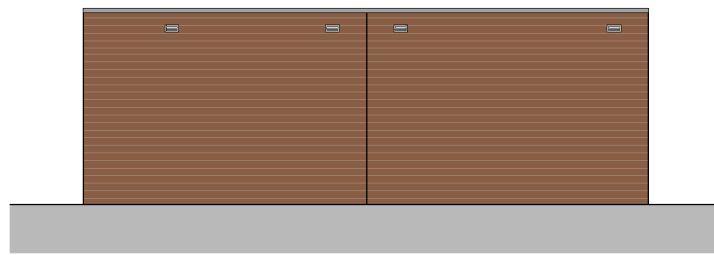

voorgevel

linker zijgevel

achtergevel

rechter zijgevel

doorsnede

begane grond

RENVOOI

- = plafondlichtpunt
- = wandlichtpunt
- = wandlichtpunt, vv. armatuur
- = gecombineerde schakelaar enkelpolig
- = wandcontactdoos enkel

- * alle maten in millimeters
- * gevels, doorsnedes schaal 1:100, plattegronden schaal 1:50
- * kleine wijzigingen voorbehouden
- * aan maatvoering kunnen geen rechten worden ontleend
- * lichtpunten worden opgeleverd zonder armatuur, tenzij anders aangegeven