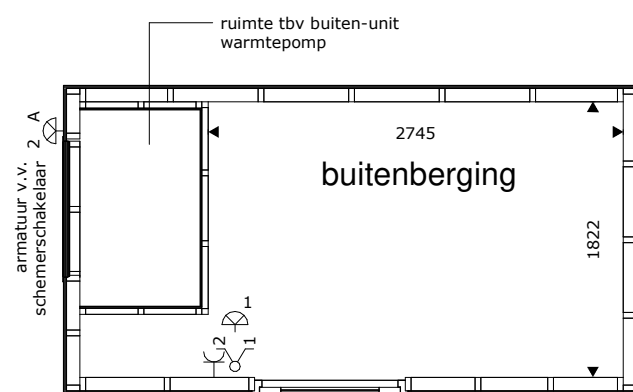

voorgevel

linker zijgevel

achtergevel

rechter zijgevel

doorsnede

begane grond

RENVOOI

-  = plafondlichtpunt
-  = wandlichtpunt
-  = wandlichtpunt, vv. armatuur
-  = gecombineerde schakelaar enkelpolig
-  = wandcontactdoos enkel

- * alle maten in millimeters
- * gevels, doorsnedes schaal 1:100, plattegronden schaal 1:50
- * kleine wijzigingen voorbehouden
- * aan maatvoering kunnen geen rechten worden ontleend
- * lichtpunten worden opgeleverd zonder armatuur, tenzij anders aangegeven