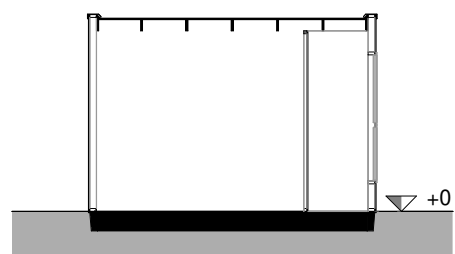

voorgevel

linker zijgevel

achtergevel

rechter zijgevel

doorsnede

begane grond

RENVOOI

-  = plafondlichtpunt
-  = wandlichtpunt
-  = wandlichtpunt, vv. armatuur
-  = gecombineerde schakelaar enkelpolig
-  = wandcontactdoos enkel

- * alle maten in millimeters
- * gevels, doorsnedes schaal 1:100, plattegronden schaal 1:50
- * kleine wijzigingen voorbehouden
- * aan maatvoering kunnen geen rechten worden ontleend
- * lichtpunten worden opgeleverd zonder armatuur, tenzij anders aangegeven