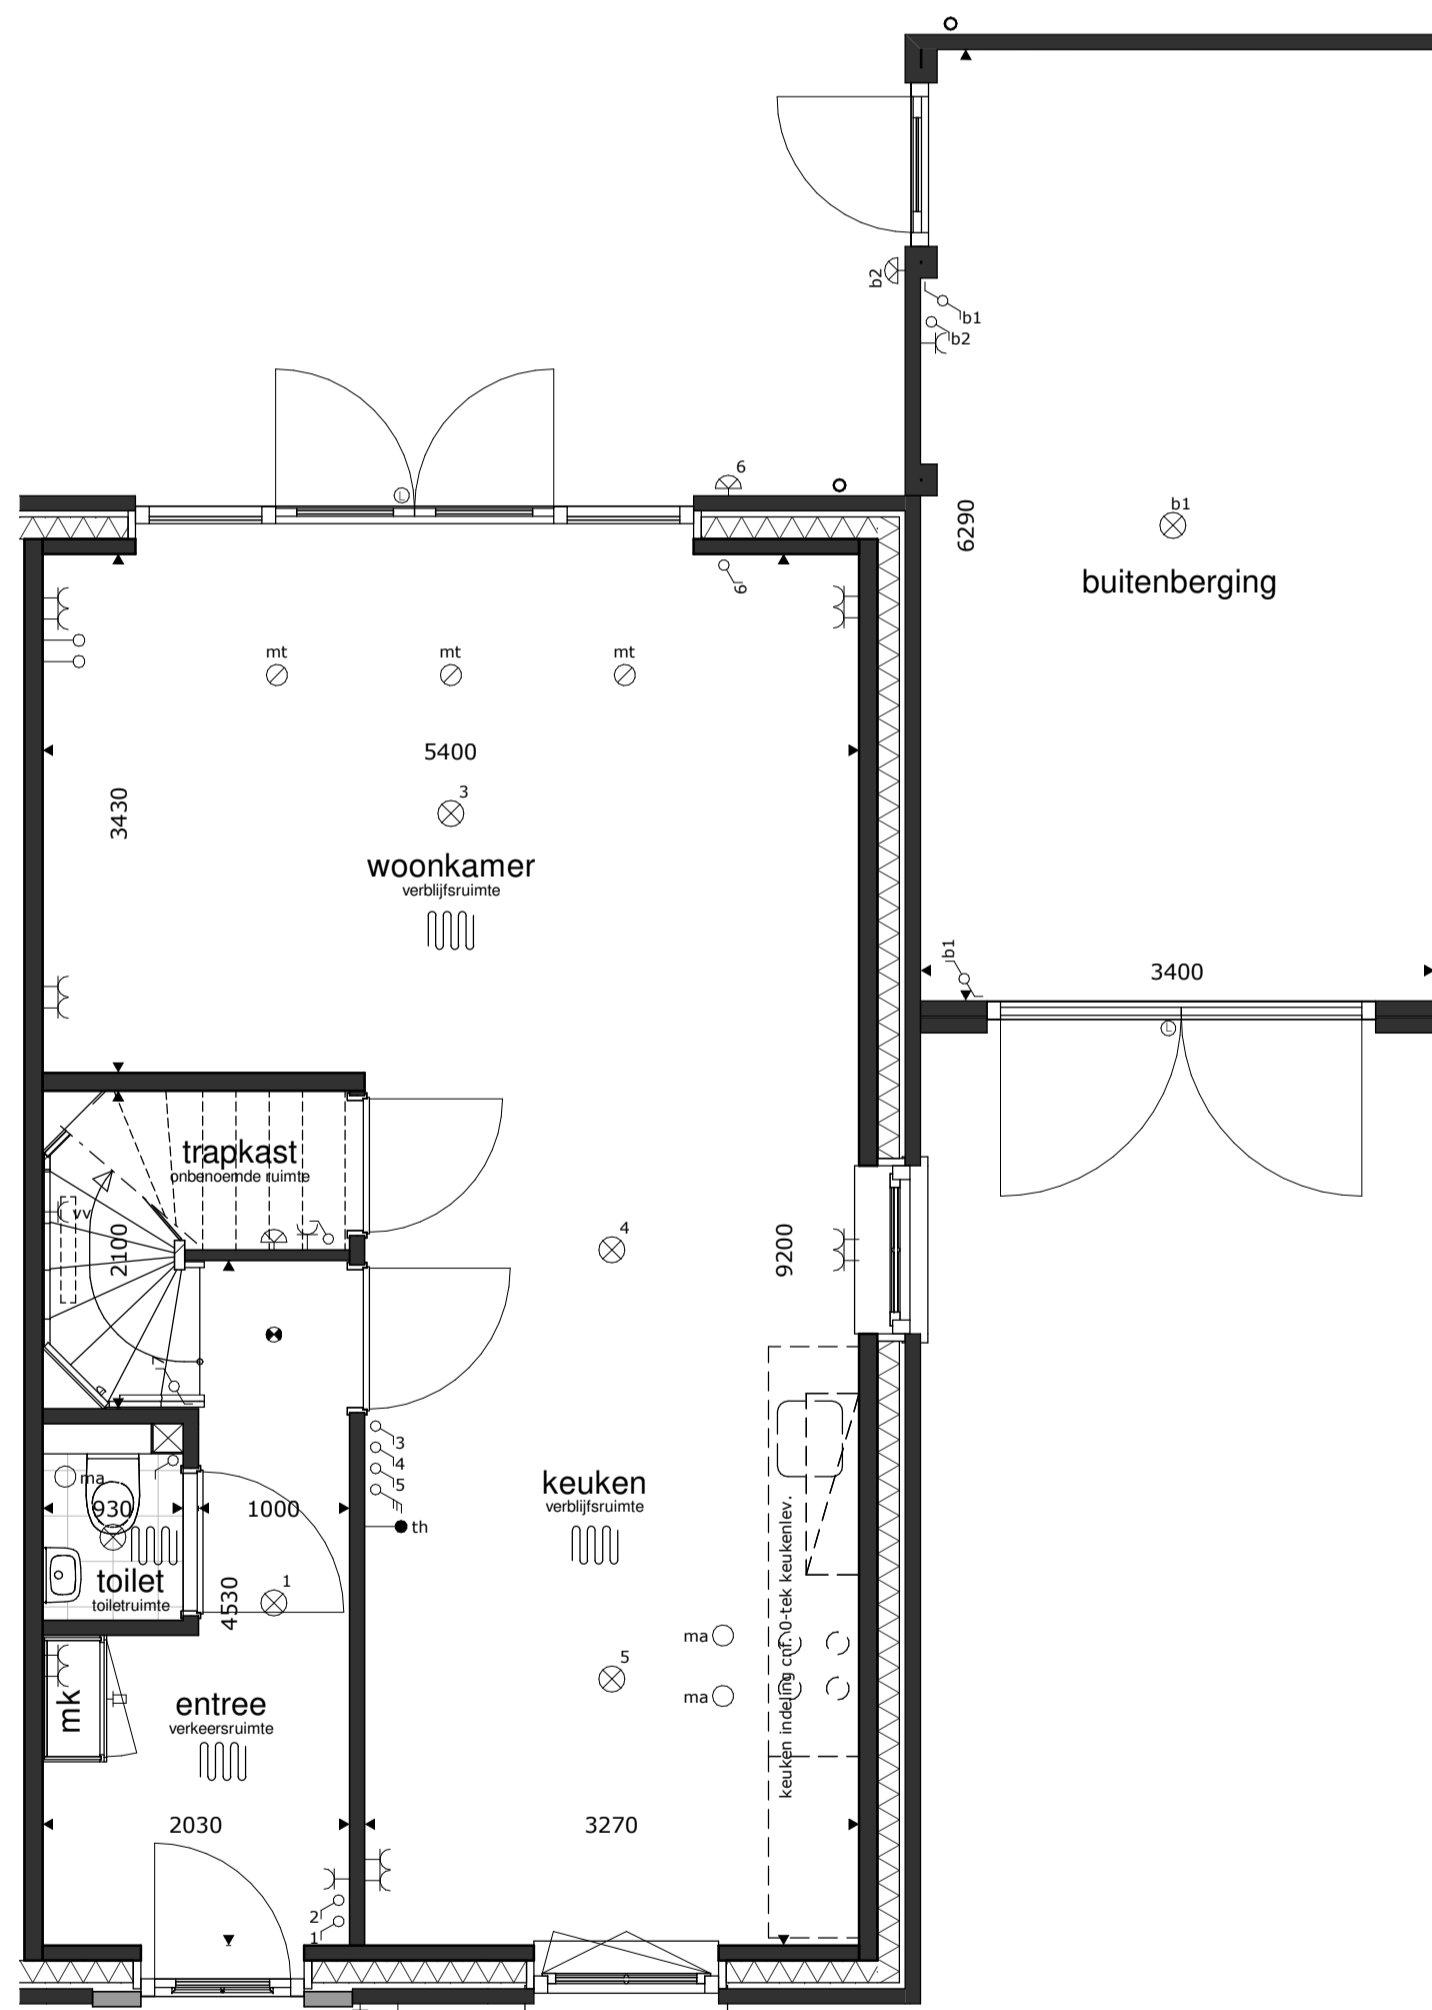

begane grond