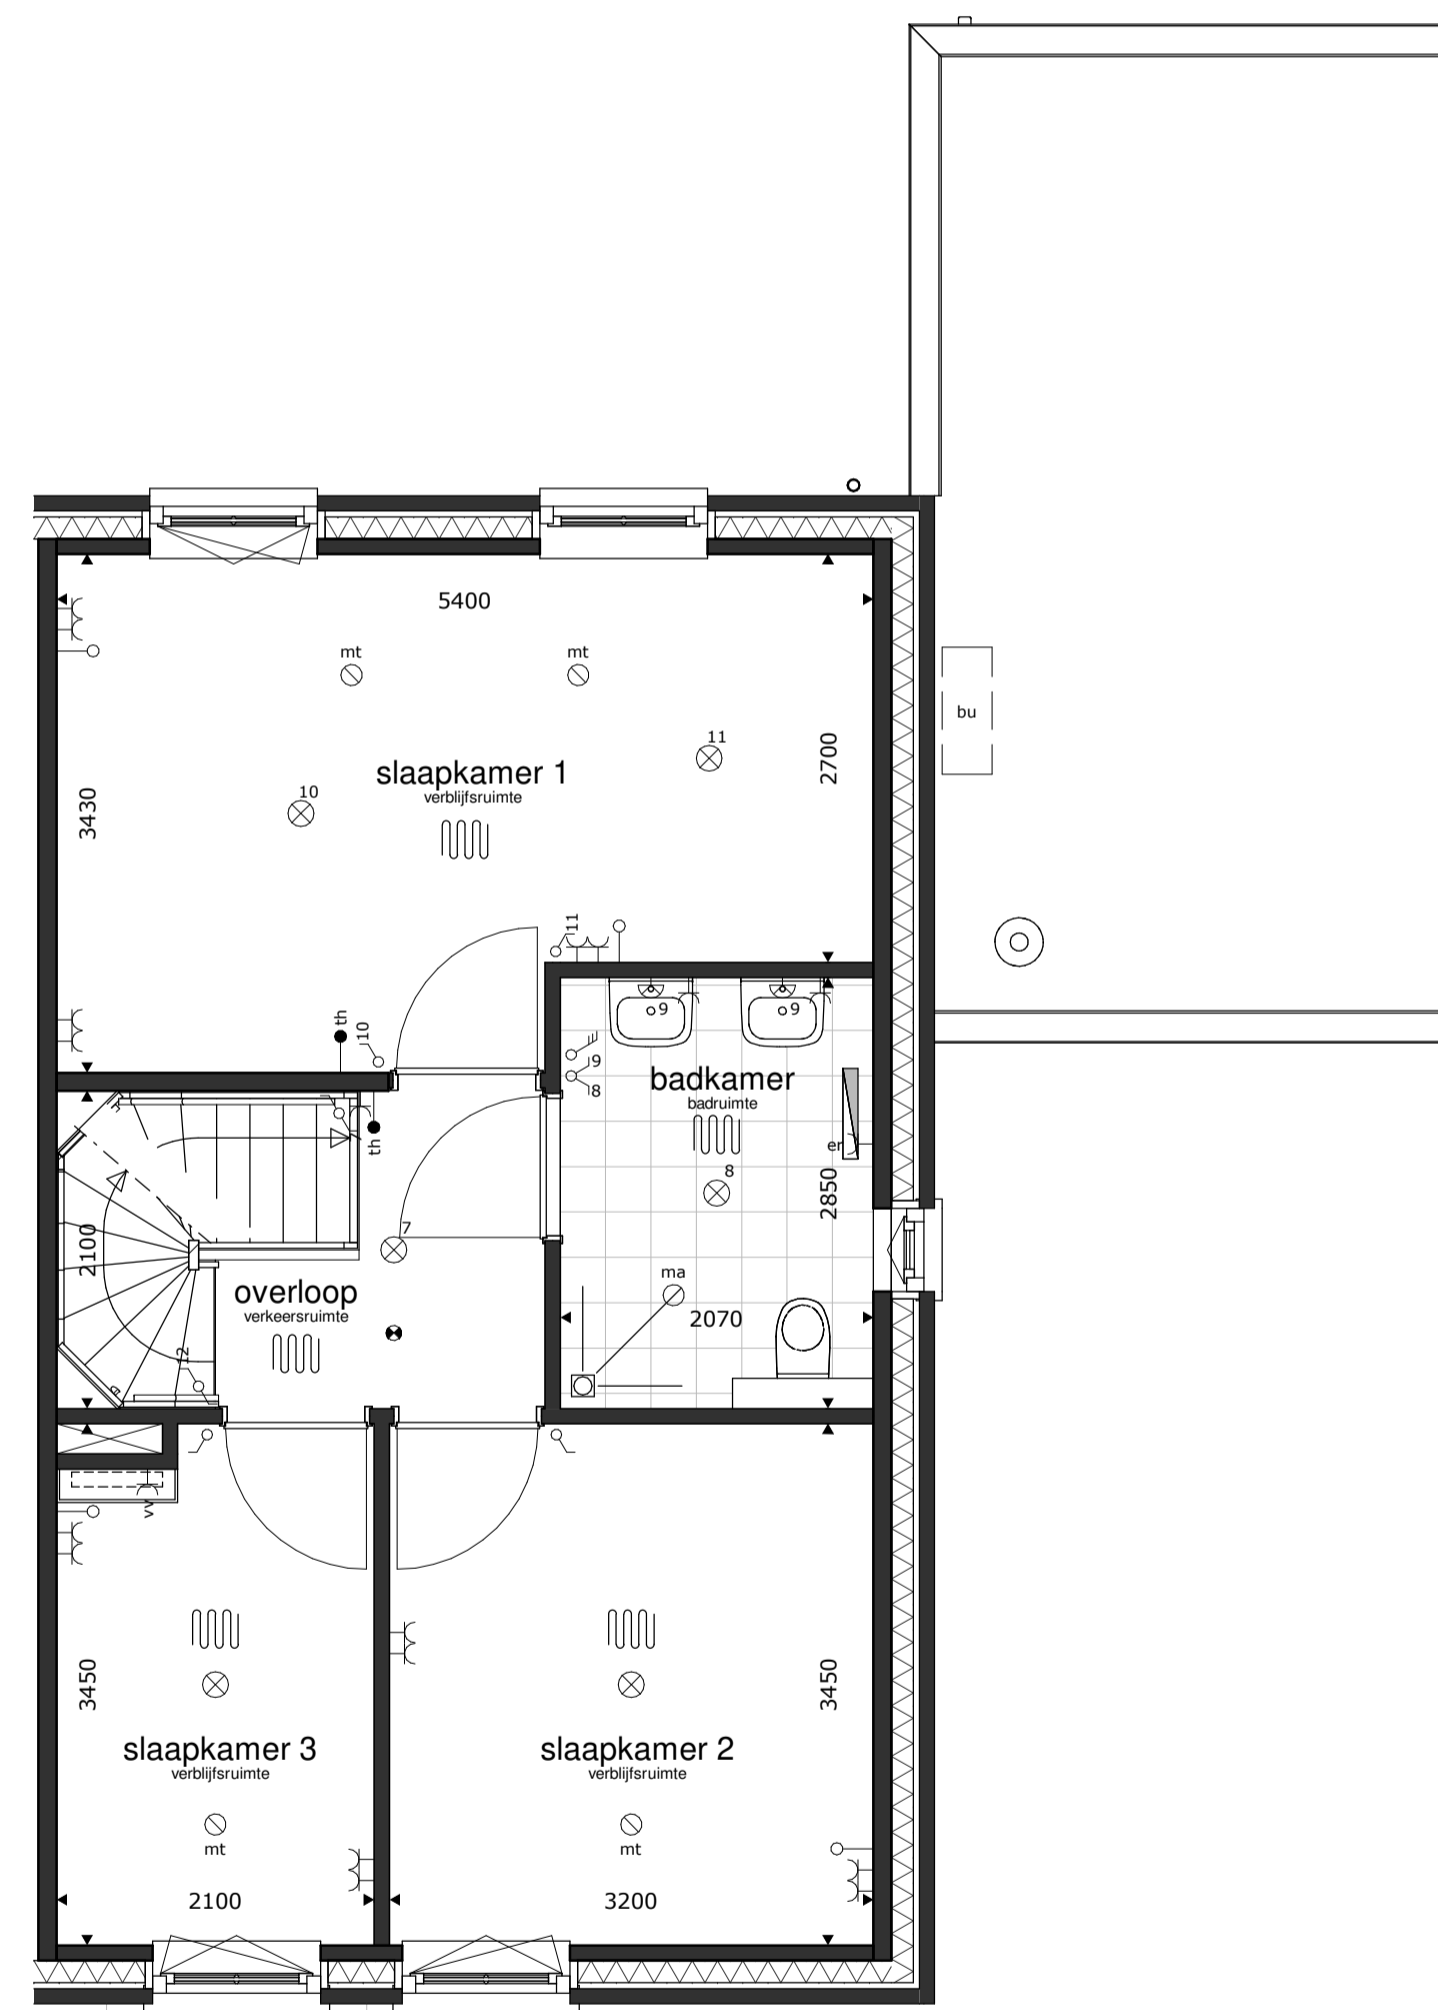

1e verdieping