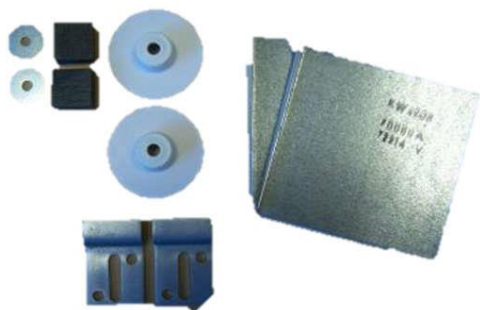

Wastafelcombinatie

Viega Project universele plugbekersifon
met muurbuis, roset 1 1/4 chrom, 366681

Villeroy & Bosch serie) Novo
wastafel 60x49cm met kraangat en overloop, 51606001

*Kraan niet meegeleverd

Grohe Concetto Wastafelkraan s-size met waste100 met waste chromm,
2338010^E

Schell hoekstopkraan 15x10 mm. 2x knel
chrom

De beer verdekte
spiegelbevestigingset tot 0,8m²
Swallow square spiegel 60x60 standaard