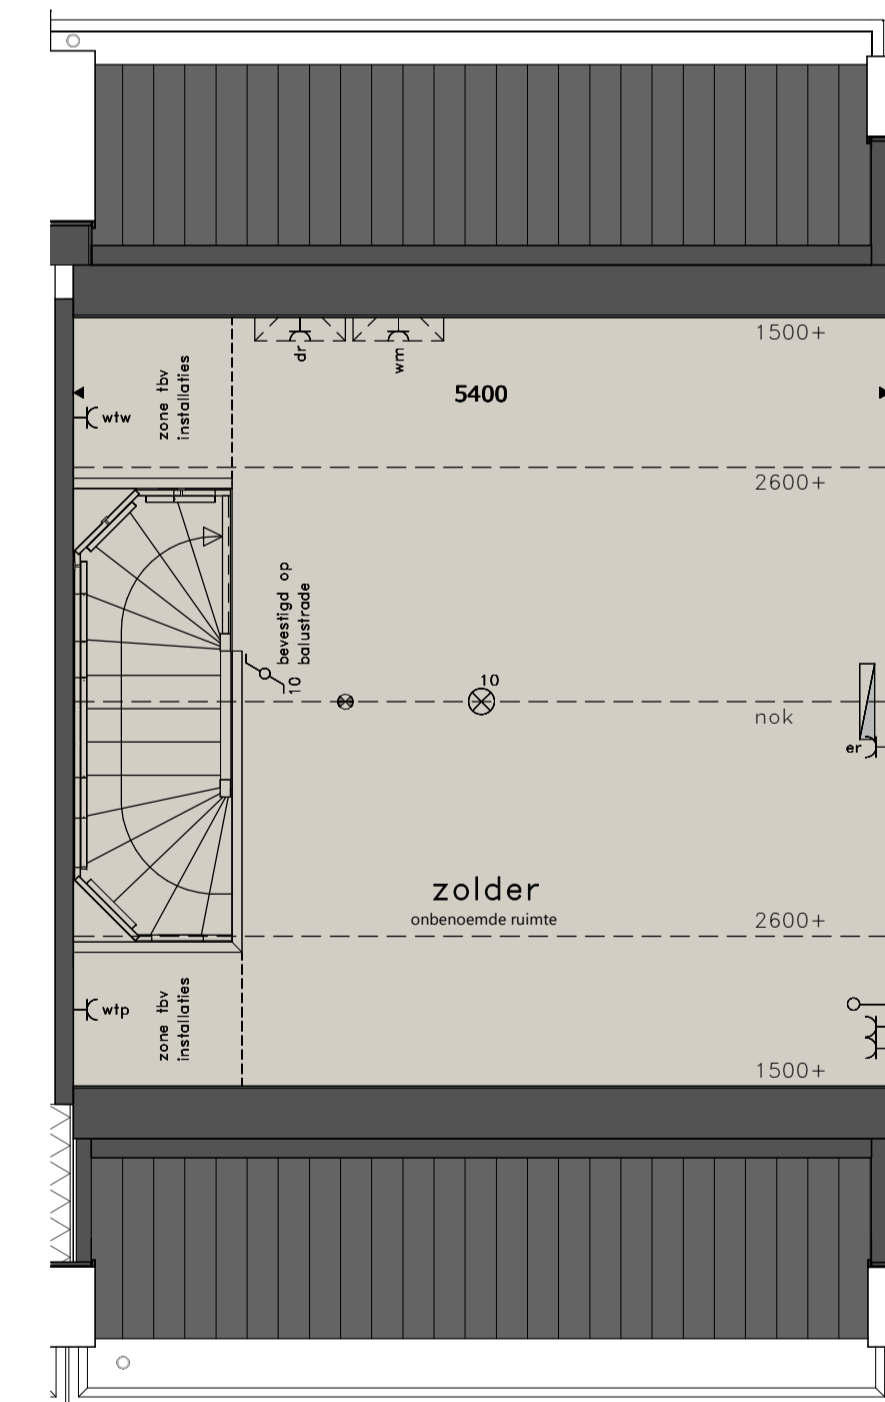

2E VERDIEPING

schaal 1:50

RENVOOI

BLOK 24 DE VESTE
HELMOND BRANDEVOORT
KAVEL 32