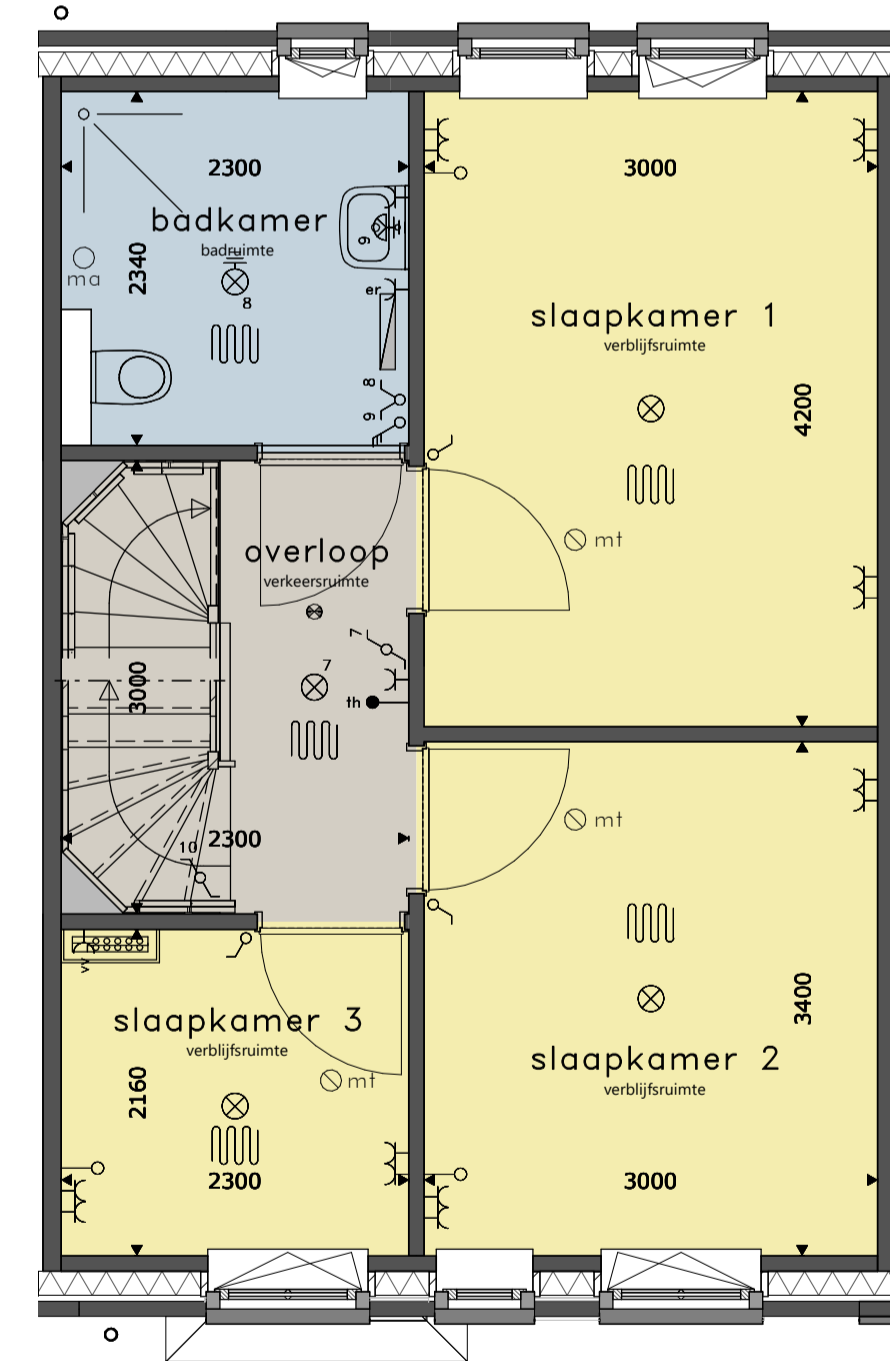

1E VERDIEPING

schaal 1:50