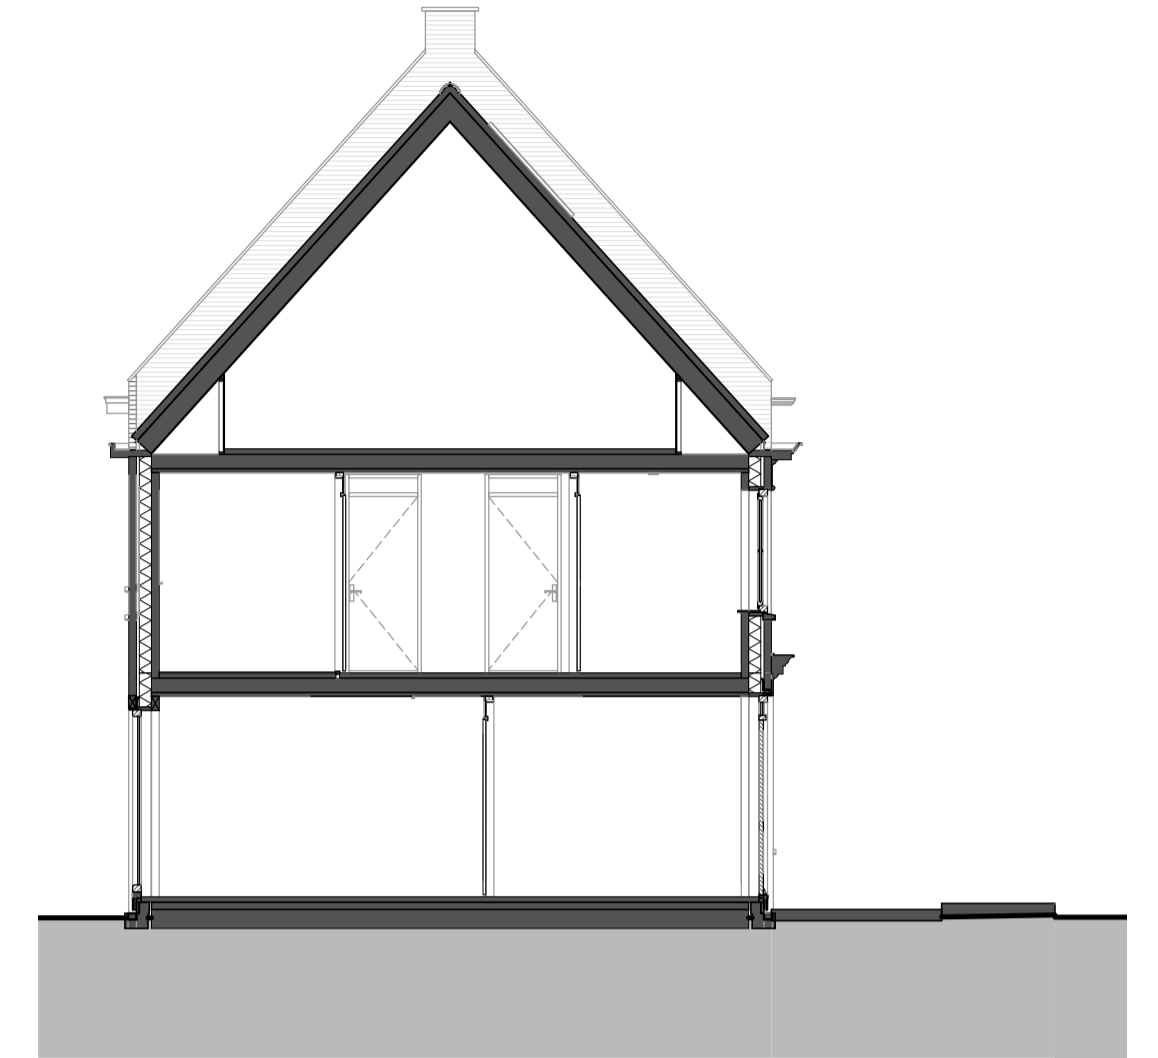

DOORSNEDE

schaal 1:100