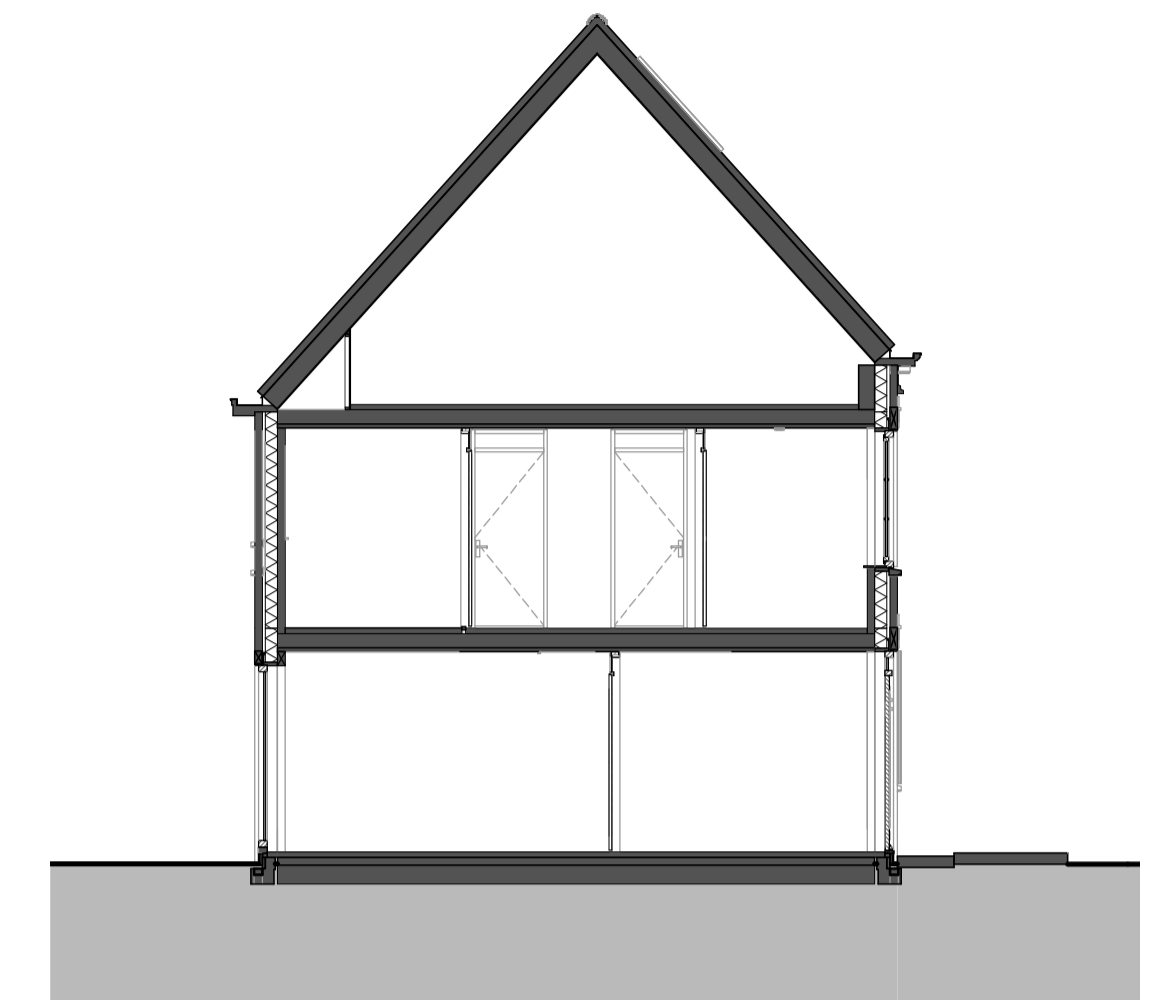

DOORSNEDE

schaal 1:100