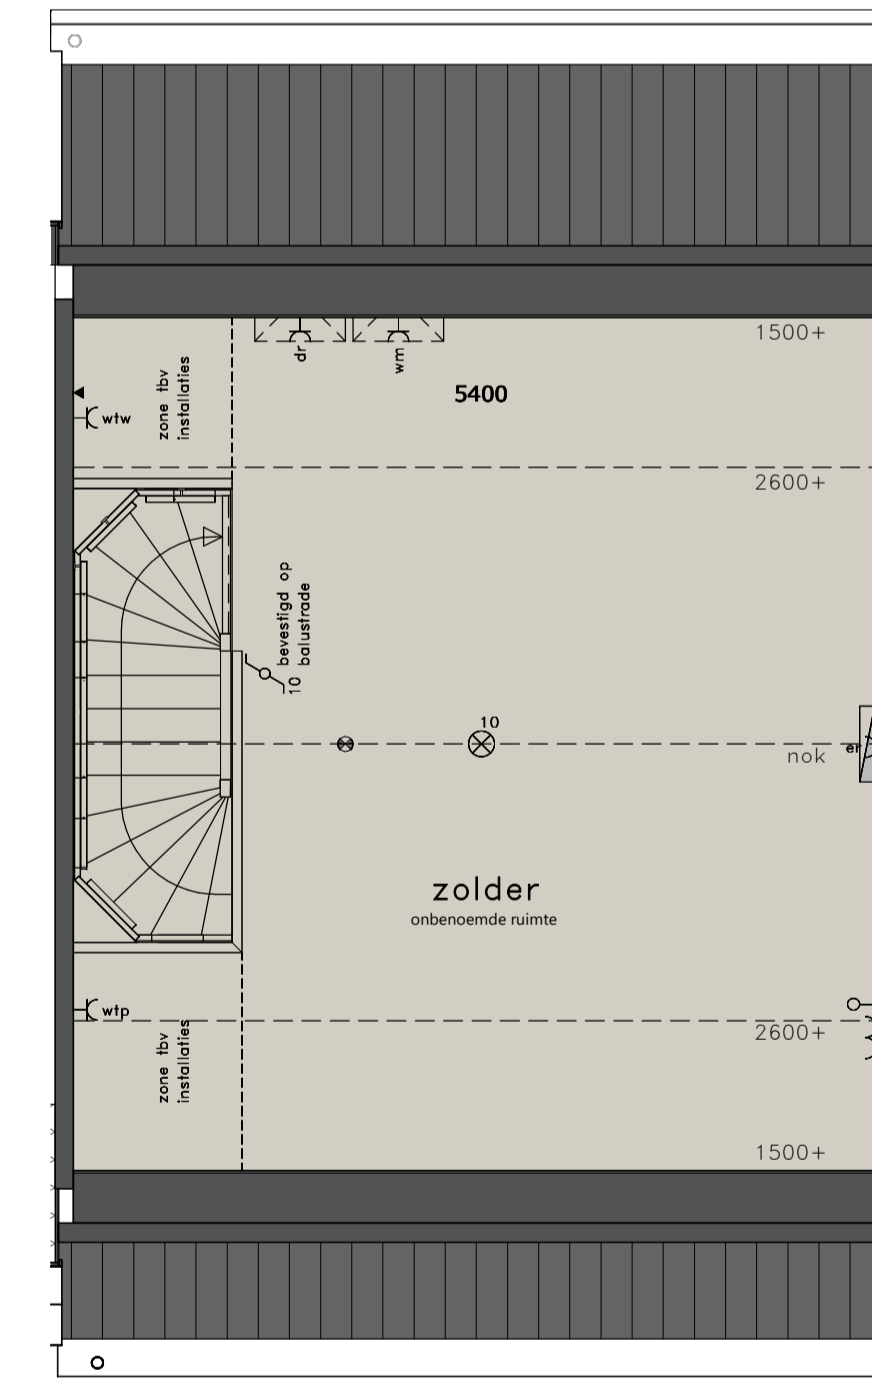

2E VERDIEPING

schaal 1:50

RENVOOI

- ⊗ = platdichtpunt
- ⊗ = platdichtpunt, beveiligd
- ⊗ = wandlichtpunt
- ⊗ = wandlichtpunt, beveiligd
- ⊗ = wandlichtpunt, beveiligd, w. armatuur
- ⊗ = schakelaar dubbelpolig
- ⊗ = gecombineerde schakelaar enkelpolig
- ⊗ = bediening ventilatiesysteem
- = wandcontactdoos dubbel
- = wandcontactdoos enkel
- = wandcontactdoos koelkast
- = wandcontactdoos vaatwasmachine
- = wandcontactdoos magnetron/oven
- = wandcontactdoos waskap
- = wandcontactdoos werkschakelaar boven keukenblad
- = wandcontactdoos droger
- = wandcontactdoos wasmachine
- = wandcontactdoos elektrische radiator (bijverwarming)
- = wandcontactdoos ventilatiesysteem
- = wandcontactdoos verdeler vloerverwarming
- = wandcontactdoos warmtepompinstallatie
- = loze leiding
- = aansluitpunt boiler, loos
- = aansluitpunt thermostaat, bedraad
- = aansluitpunt elektrisch kooktoestel, bedraad
- ⊗ = schel
- ⊗ = bel
- ⊗ = rookmelder op elektriciteitsnet
- ⊗ = afvoerpunt mech. ventilatie
- ⊗ = toevoerpunt mech. ventilatie
- ⊗ = elektrische radiator (bijverwarming)

BLOK 24 DE VESTE
HELMOND BRANDEVOORT
KAVEL 25