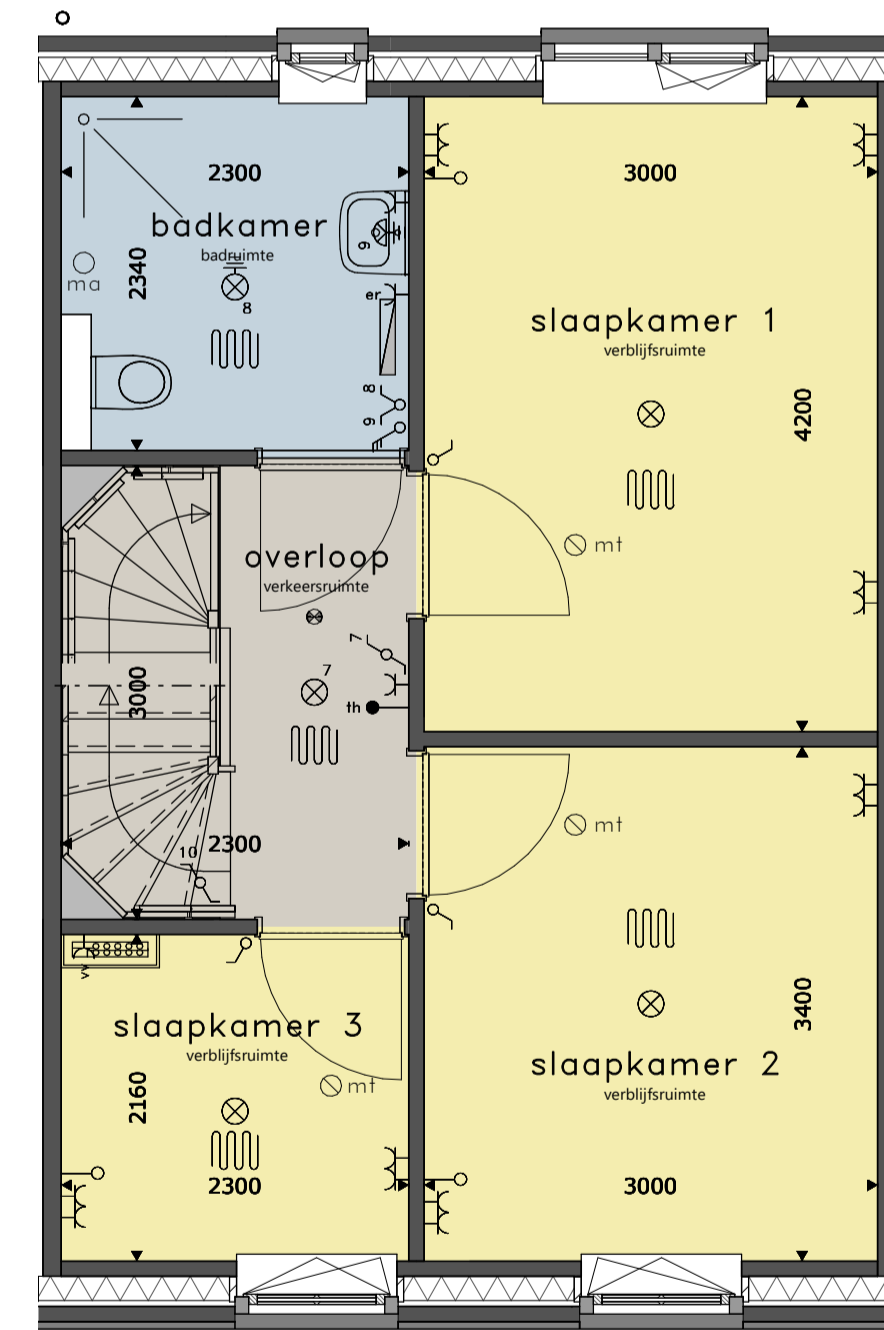

1E VERDIEPING

schaal 1:50