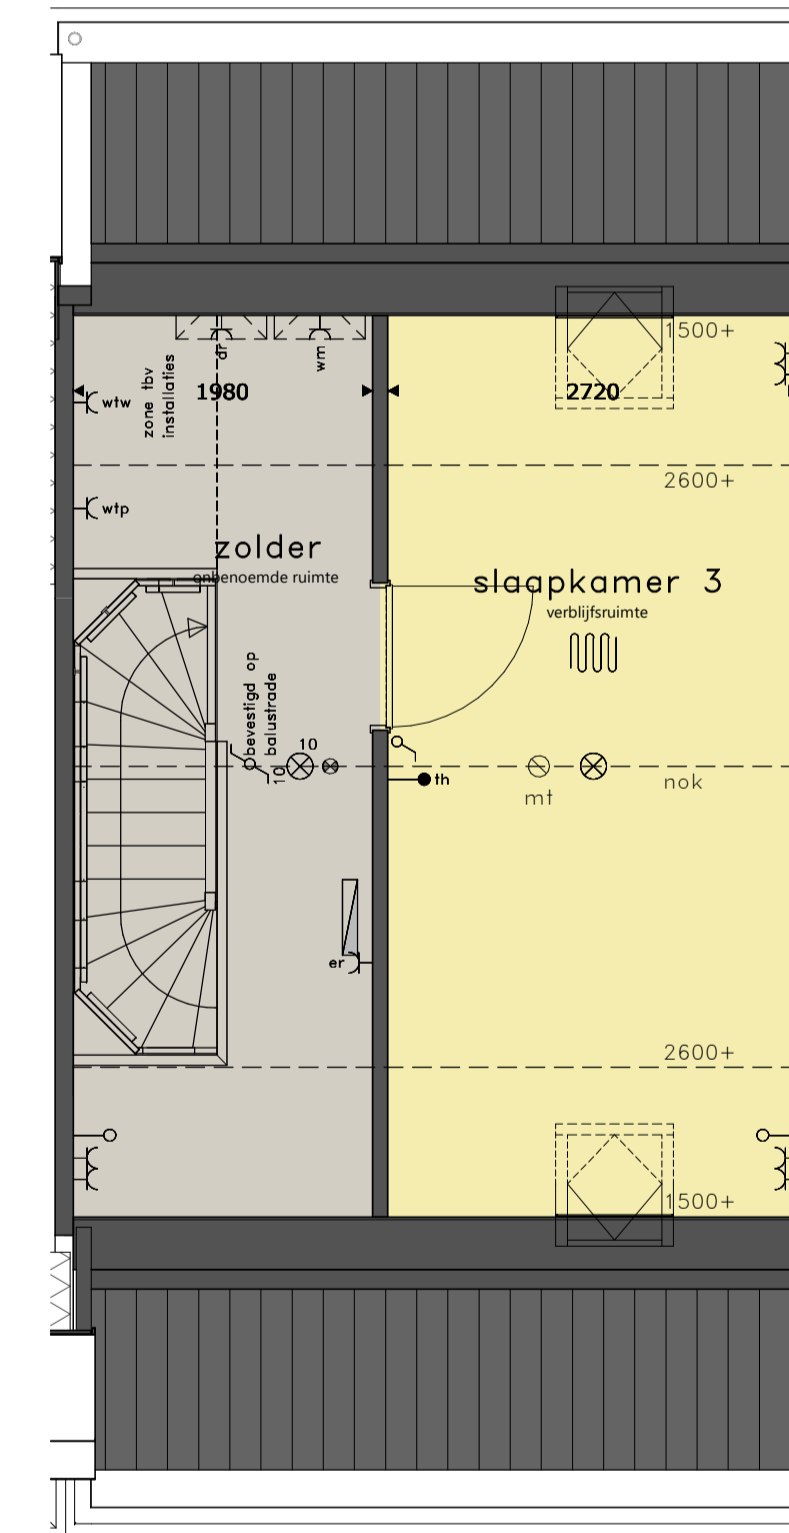

2E VERDIEPING

schaal 1:50

RENVOOI

- ⊗ = platdichtpunt
- ⊗ = platdichtpunt, beveiligd
- ⊗ = wandlichtpunt
- ⊗ = wandlichtpunt, beveiligd
- ⊗ = wandlichtpunt, beveiligd, w. armatuur
- ⊗ = schakelaar dubbelpolig
- ⊗ = gecombineerde schakelaar enkelpolig
- ⊗ = bediening ventilatiesysteem
- ⊗ = wandcontactdoos dubbel
- ⊗ = wandcontactdoos enkel
- ⊗ = wandcontactdoos koelkast
- ⊗ = wandcontactdoos vaatwasmachine
- ⊗ = wandcontactdoos magnetron/oven
- ⊗ = wandcontactdoos wasemkap
- ⊗ = wandcontactdoos werkschakelaar boven keukenblad
- ⊗ = wandcontactdoos droger
- ⊗ = wandcontactdoos wasmachine
- ⊗ = wandcontactdoos elektrische radiator (bijverwarming)
- ⊗ = wandcontactdoos ventilatiesysteem
- ⊗ = wandcontactdoos verdeler vloerverwarming
- ⊗ = wandcontactdoos warmtepompinstallatie
- ⊗ = losse leiding
- ⊗ = aansluitpunt boiler, loos
- ⊗ = aansluitpunt thermostaat, bedraad
- ⊗ = aansluitpunt elektrisch kooktoestel, bedraad
- ⊗ = schel
- ⊗ = bel
- ⊗ = rookmelder op elektriciteitsnet
- ⊗ = afvoerpunt mech. ventilatie
- ⊗ = toevoerpunt mech. ventilatie
- ⊗ = elektrische radiator (bijverwarming)

BLOK 24 DE VESTE
HELMOND BRANDEVOORT
KAVEL 21