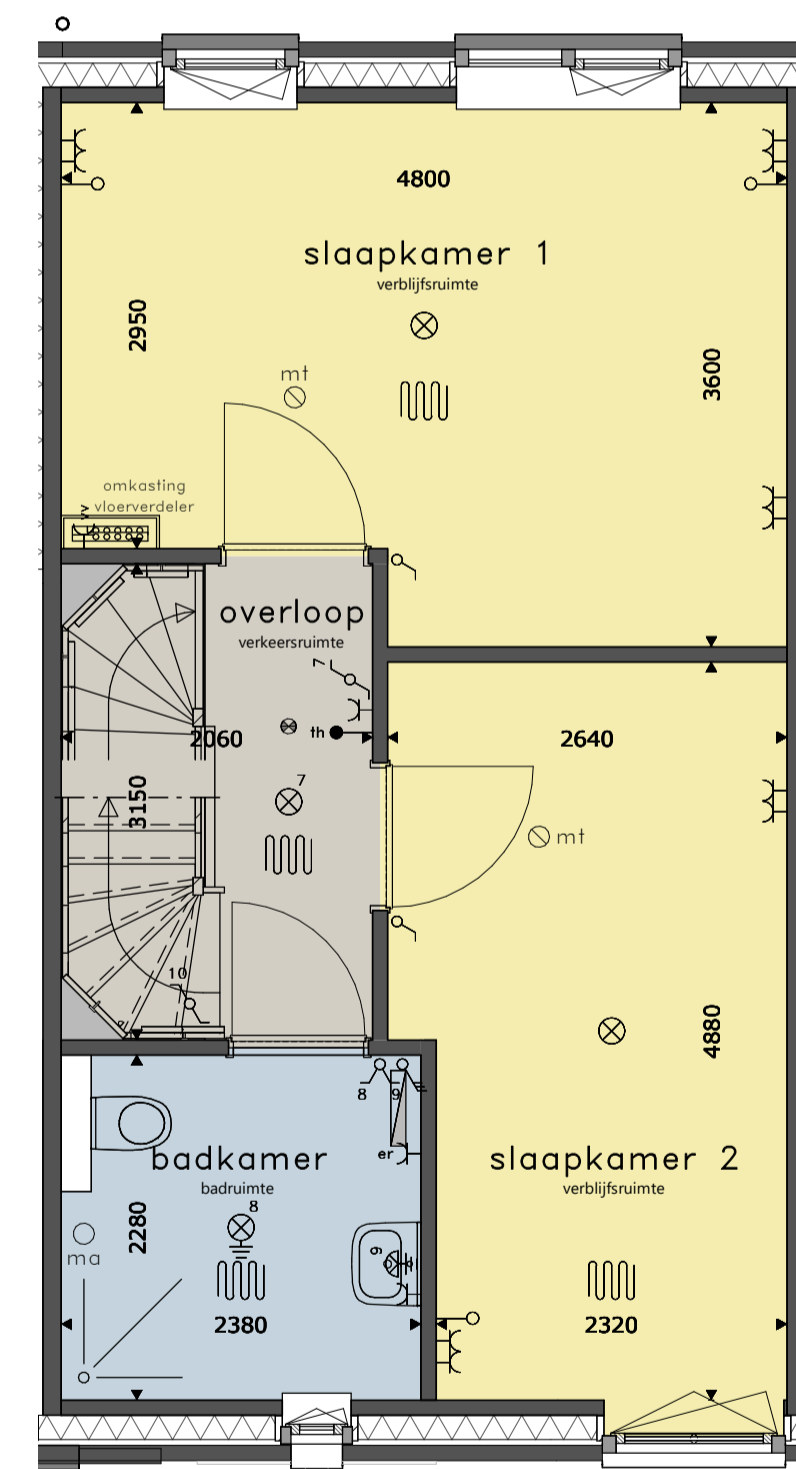

1E VERDIEPING

schaal 1:50