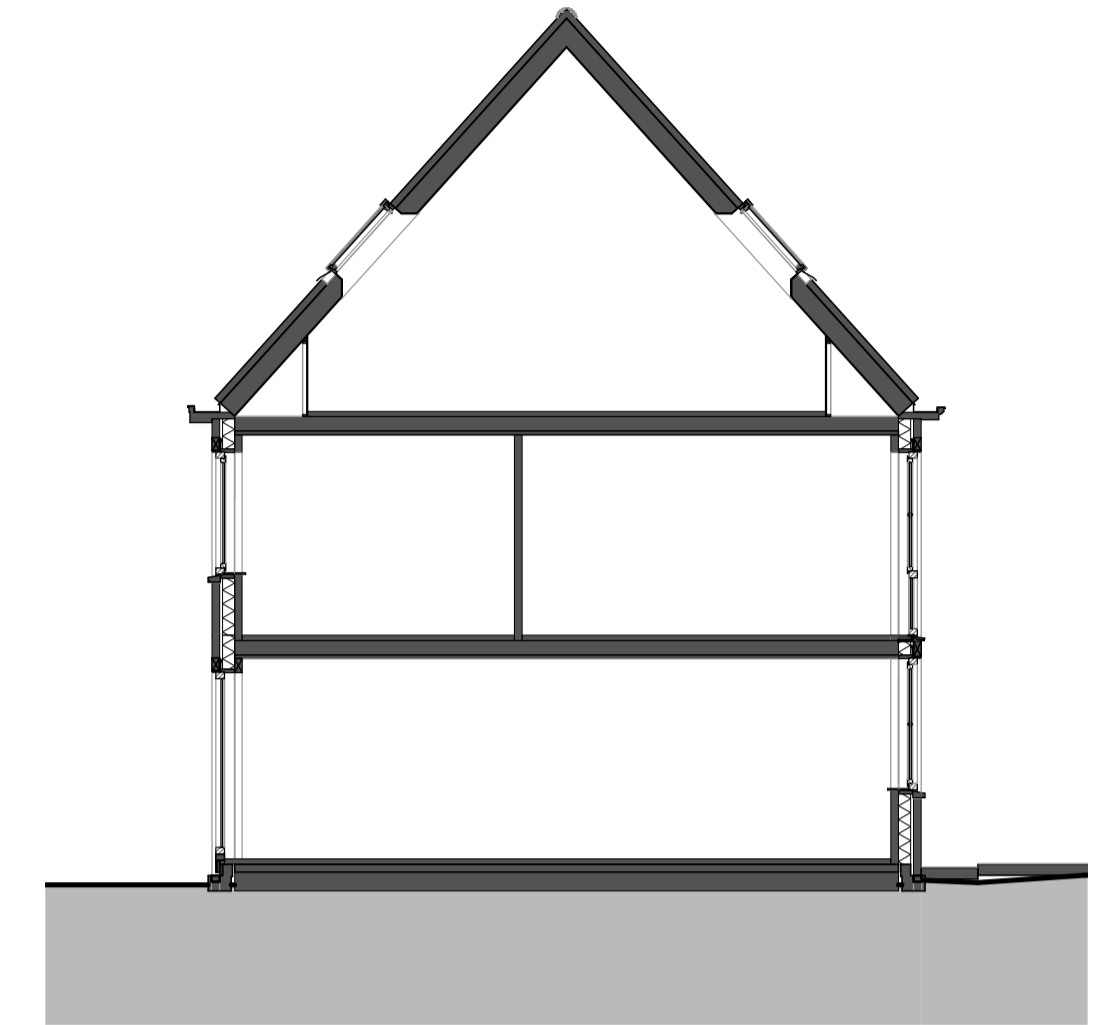

DOORSNEDE

schaal 1:100