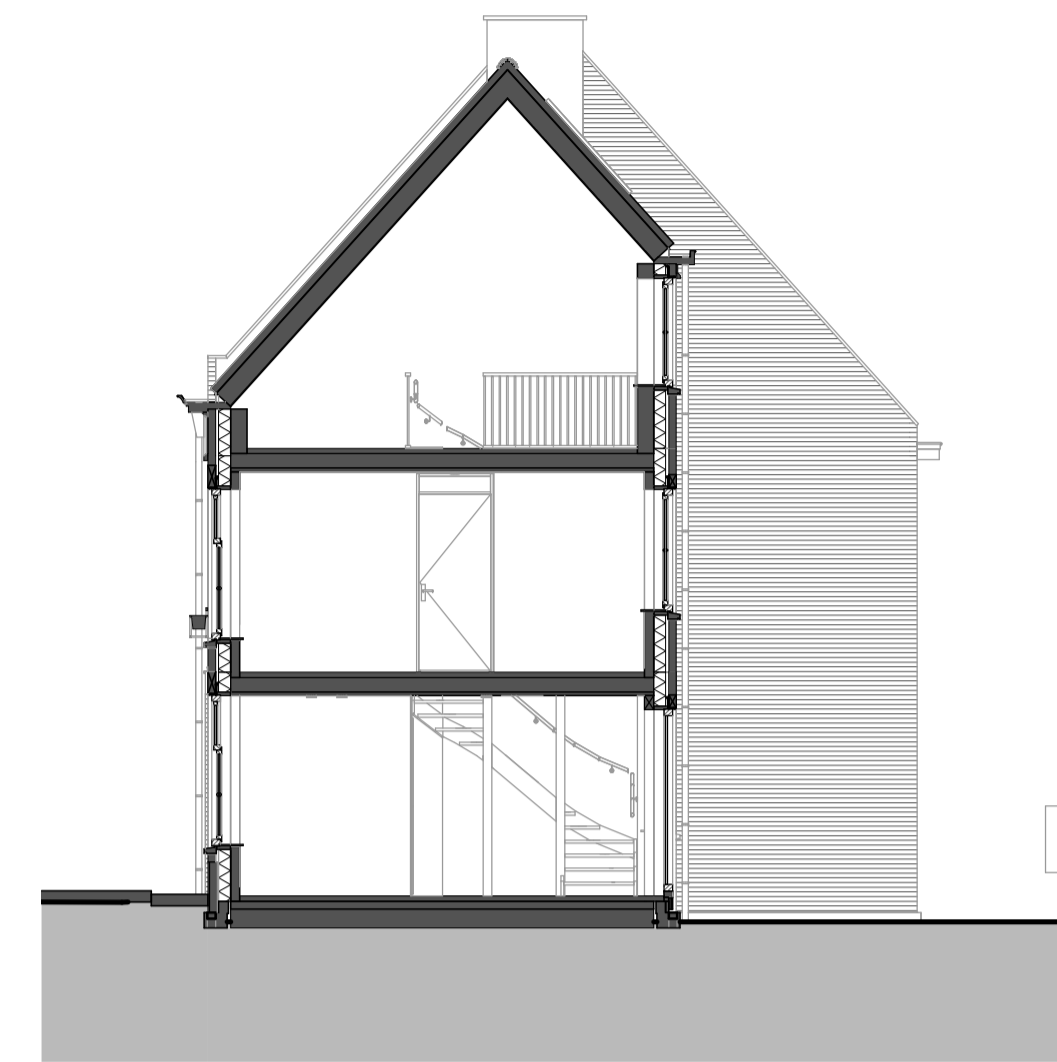

DOORSNEDE

schaal 1:100