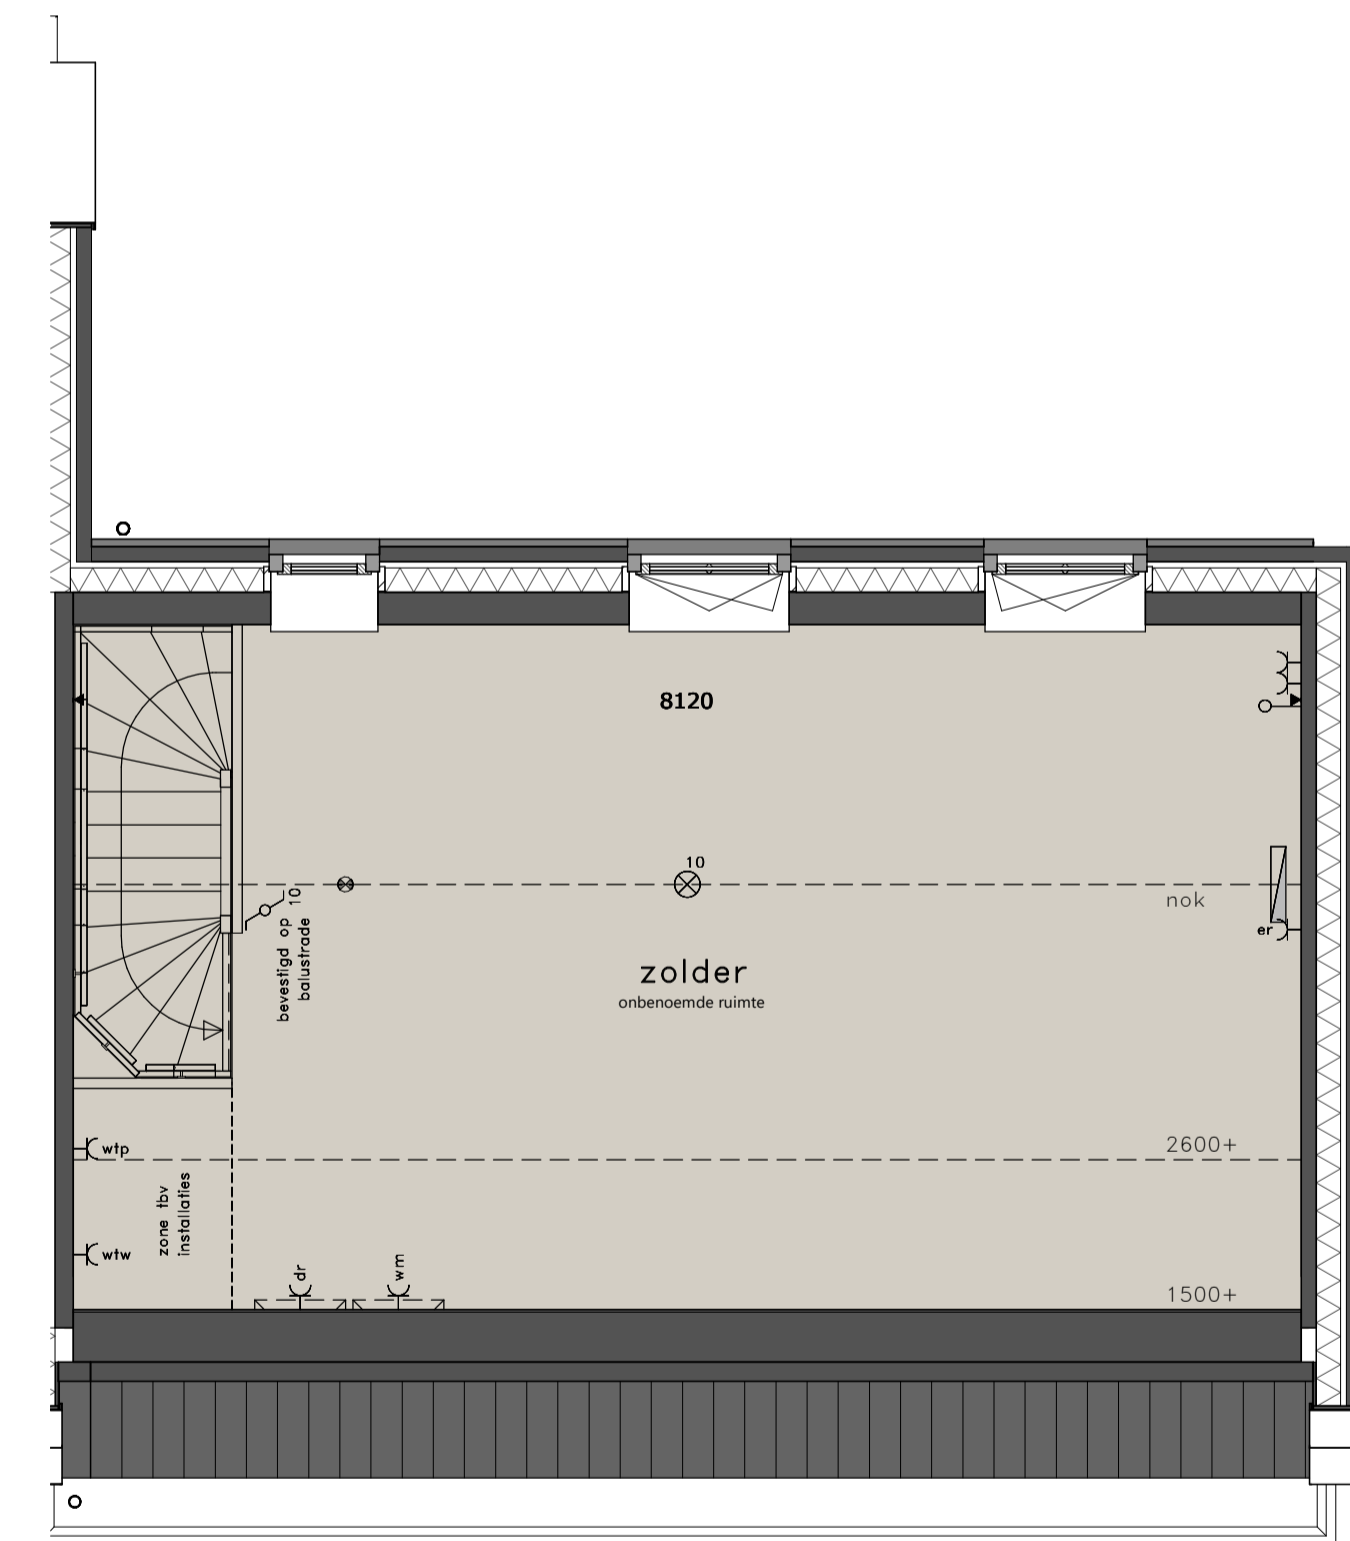

2E VERDIEPING

schaal 1:50

RENVOOI

**BLOK 24 DE VESTE
HELMOND BRANDEVOORT
KAVEL 17**