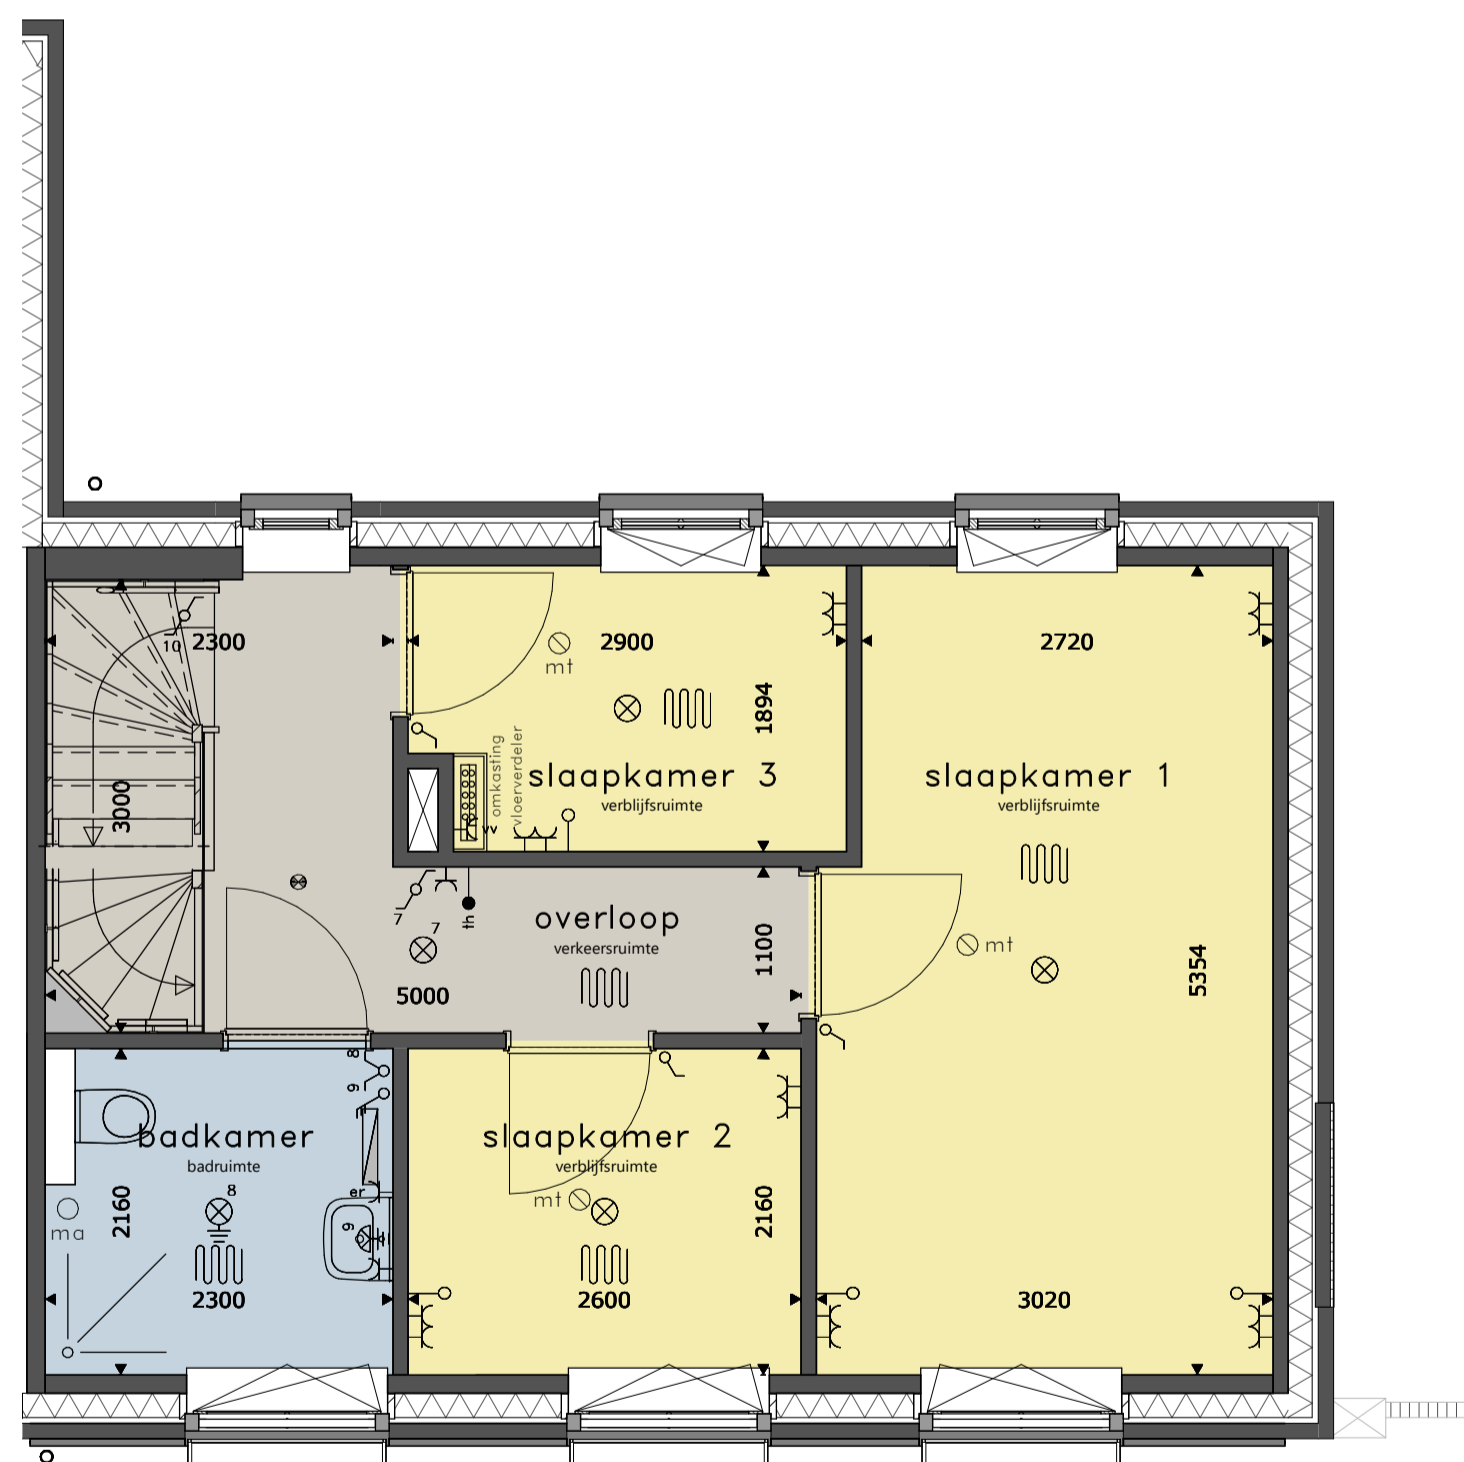

1E VERDIEPING

schaal 1:50