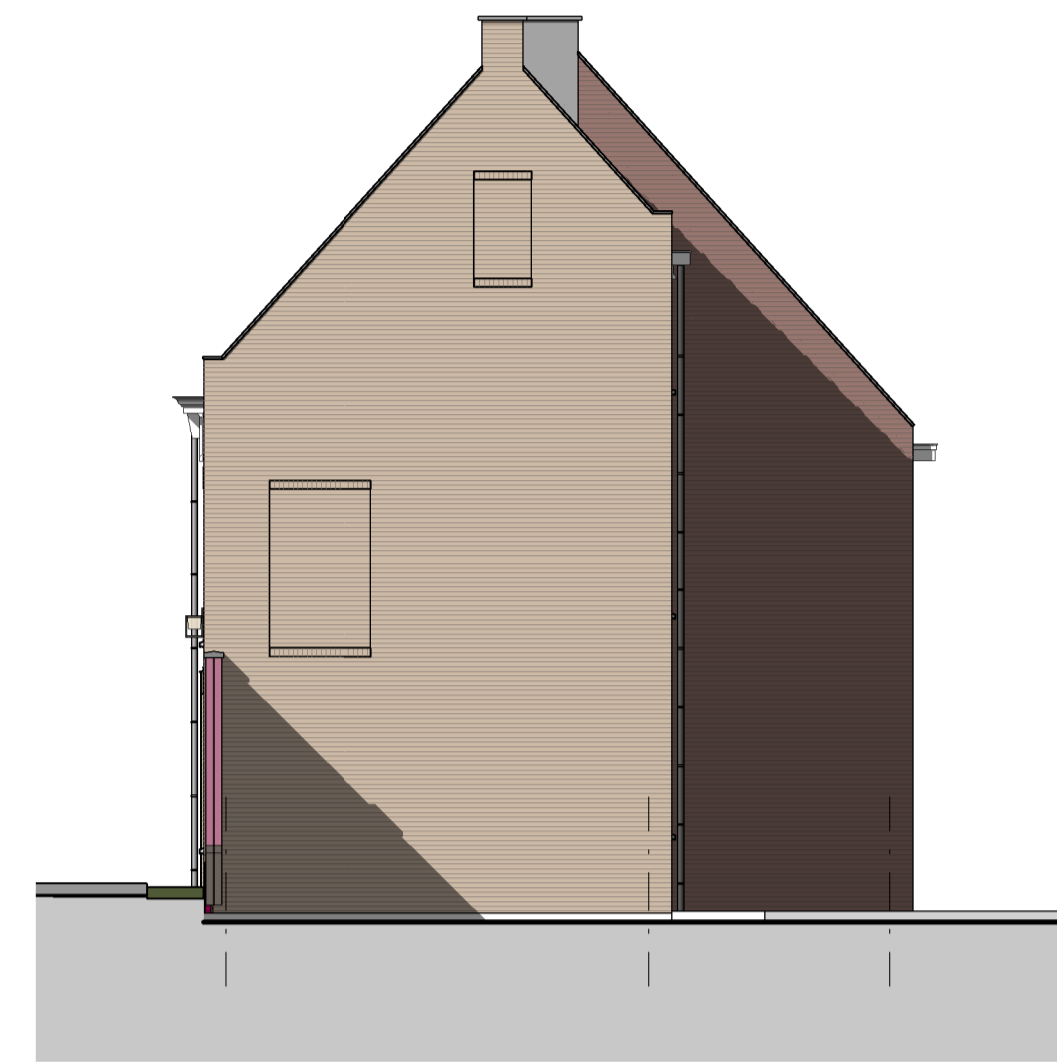

ZIJGEVEL

schaal 1:100