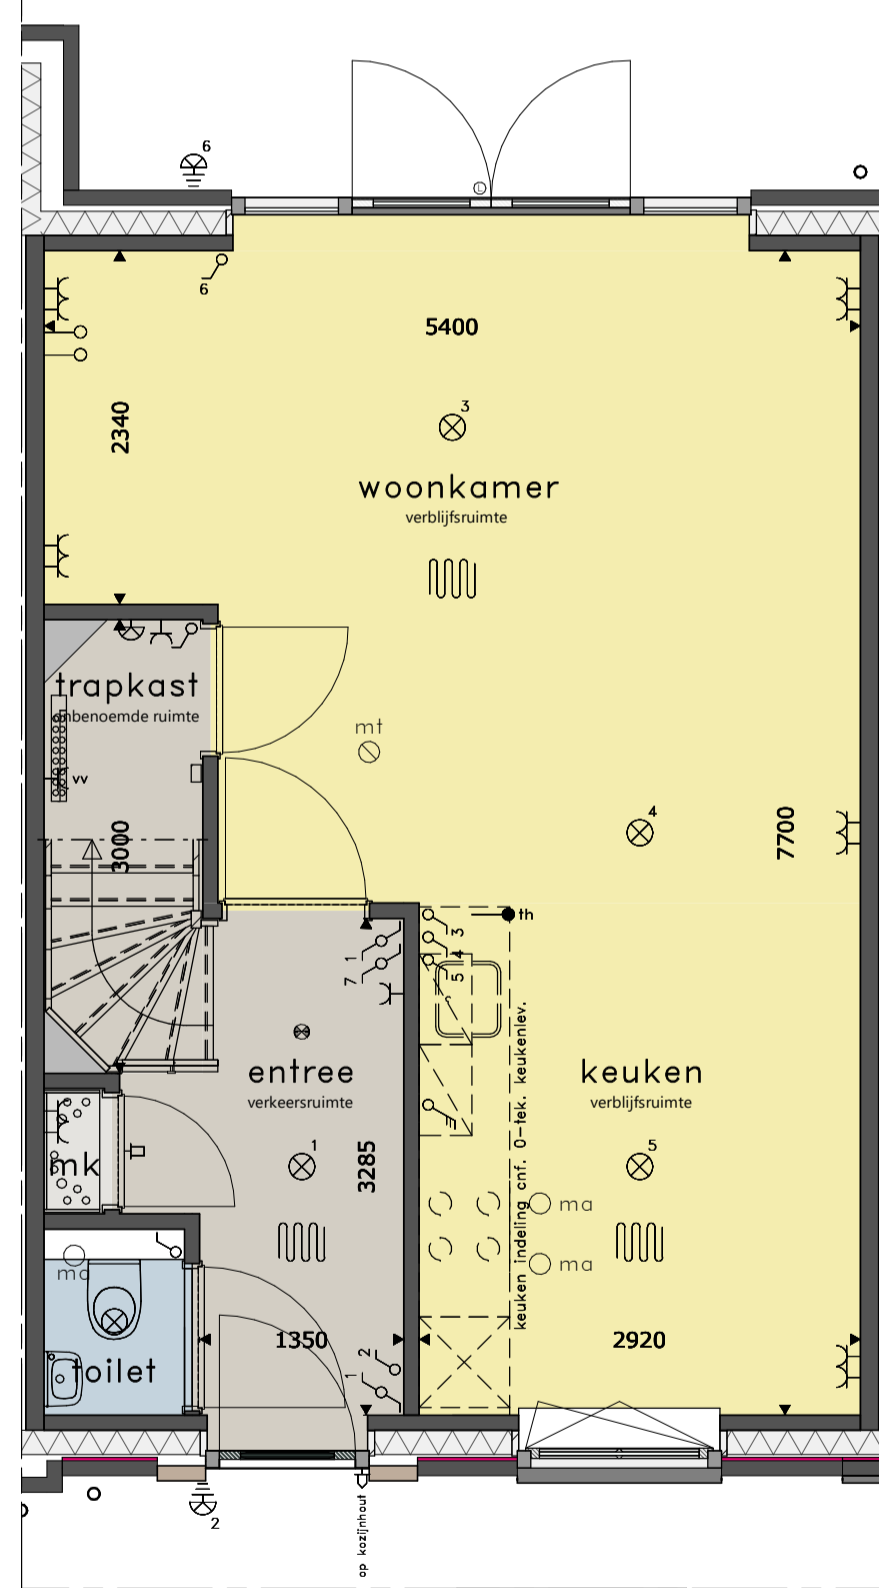

BEGANE GROND
schaal 1 : 50

basissymbolen keuken

☒	2x
☒	1x
☒	1x
☒	1x
☒	1x
☒	1x
☒	1x
☒	1x