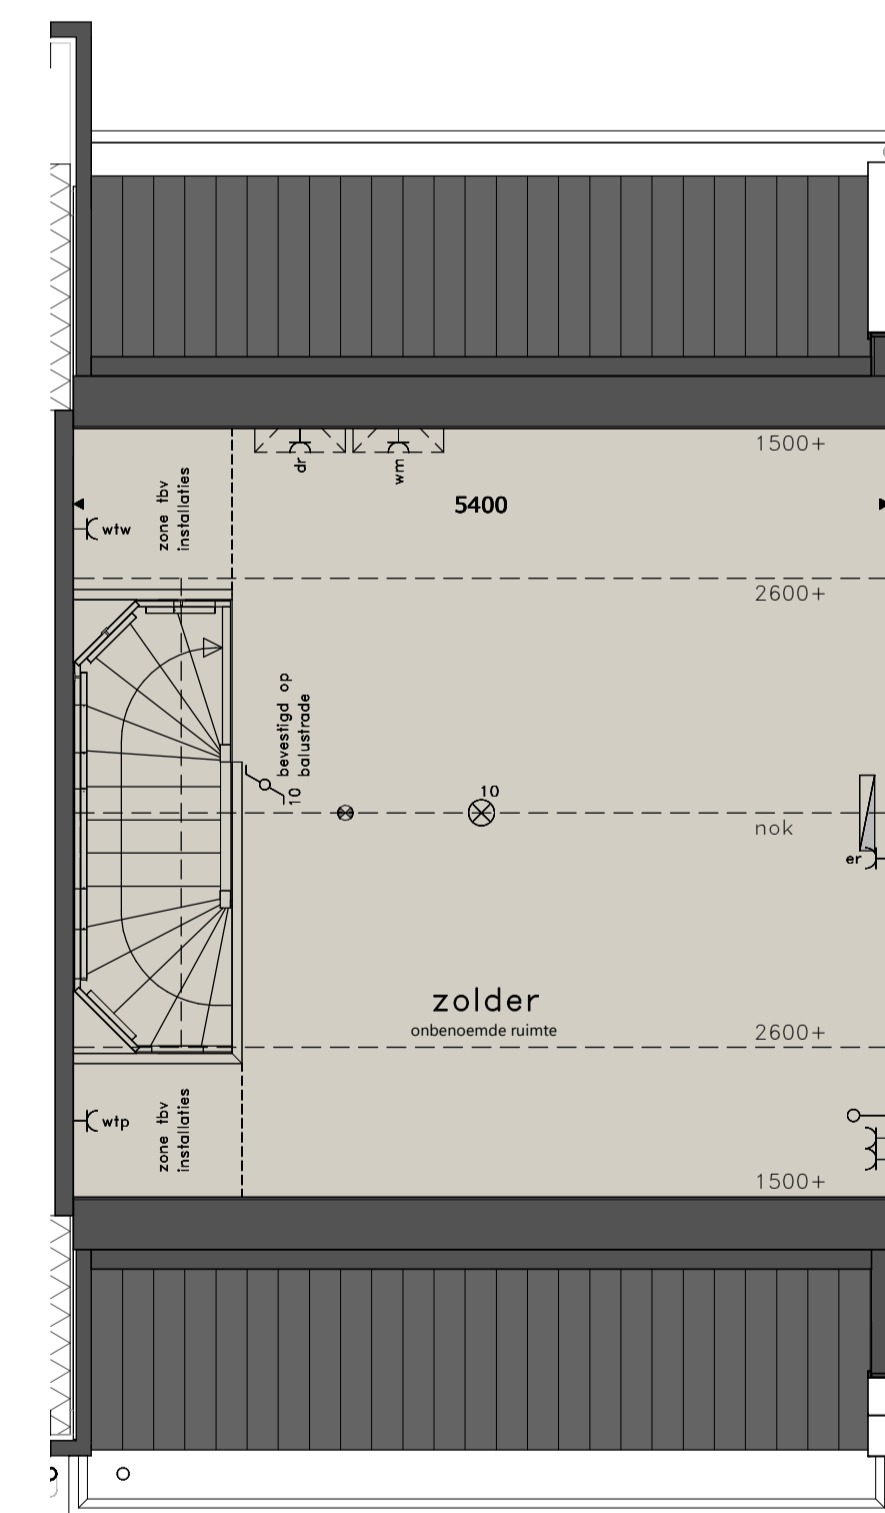

2E VERDIEPING
schaal 1 : 50

RENVOOI

- ☒ = platdichtpunt
- ☒ = platdichtpunt, beveligd
- ☒ = wandlichtpunt
- ☒ = wandlichtpunt, beveligd
- ☒ = wandlichtpunt, beveligd, w. armatuur
- ☒ = schakelaar dubbelpolig
- ☒ = gecombineerde schakelaar enkelpolig
- ☒ = bediening ventilatiesysteem
- ☒ = wandcontactdoos dubbel
- ☒ = wandcontactdoos enkel
- ☒ = wandcontactdoos koelkast
- ☒ = wandcontactdoos vaatwasmachine
- ☒ = wandcontactdoos magnetron/oven
- ☒ = wandcontactdoos waskap
- ☒ = wandcontactdoos werkschakelaar boven keukenblad
- ☒ = wandcontactdoos droger
- ☒ = wandcontactdoos wasmachine
- ☒ = wandcontactdoos elektrische radiator (bijverwarming)
- ☒ = wandcontactdoos ventilatiesysteem
- ☒ = wandcontactdoos verdeler vloerverwarming
- ☒ = wandcontactdoos warmtepompinstallatie
- ☒ = losse leiding
- ☒ = aansluitpunt boiler, los
- ☒ = aansluitpunt thermostat, bedraad
- ☒ = aansluitpunt elektrisch kooktoestel, bedraad
- ☒ = schel
- ☒ = bel
- ☒ = rookmelder op elektriciteitsnet
- ☒ = afvoerpunt mech. ventilatie
- ☒ = toevoerpunt mech. ventilatie
- ☒ = elektrische radiator (bijverwarming)

**BLOK 24 DE VESTE
HELMOND BRANDEVOORT
KAVEL 12**