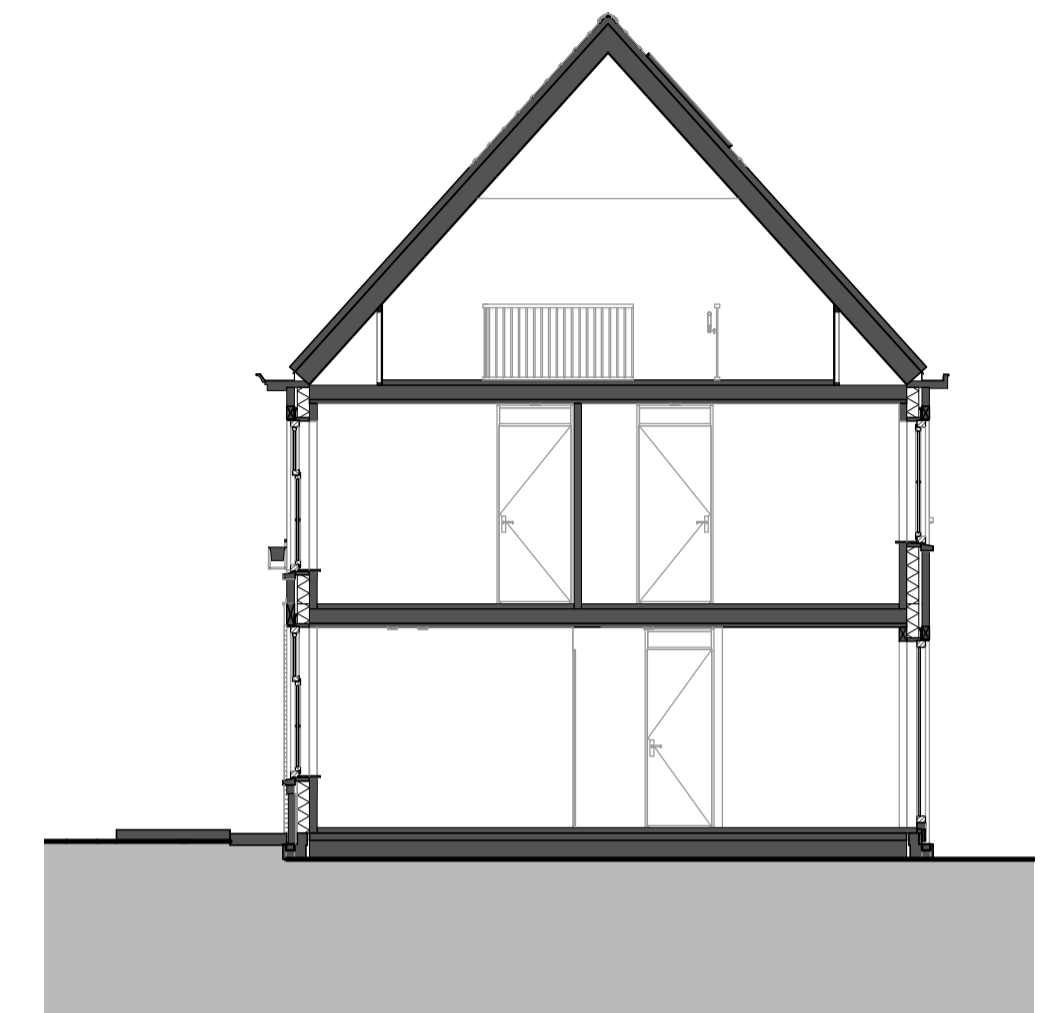

DOORSNEDE
schaal 1 : 100