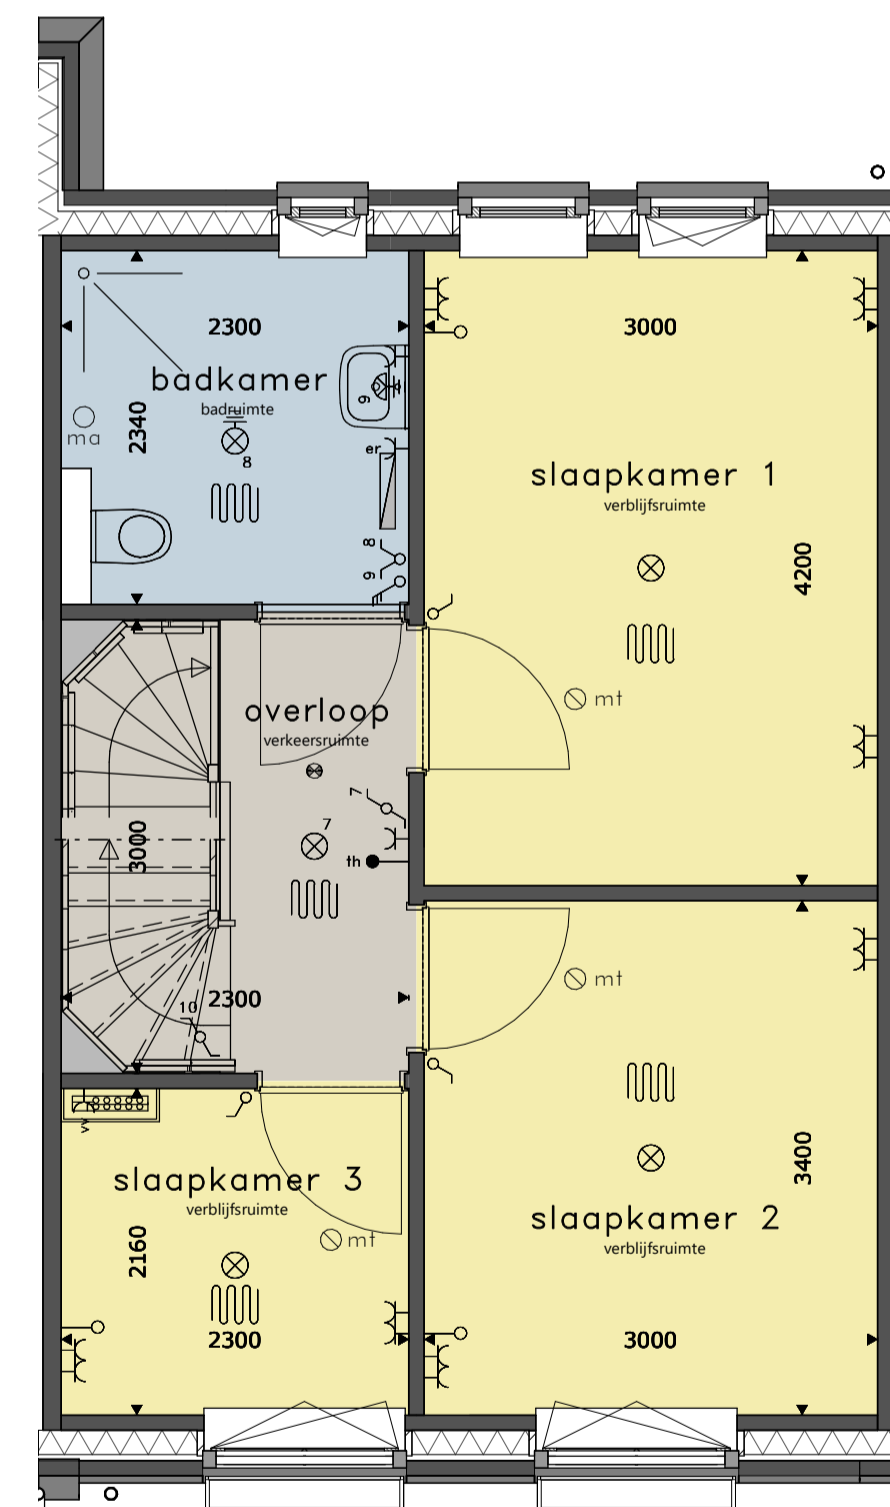

1E VERDIEPING
schaal 1 : 50