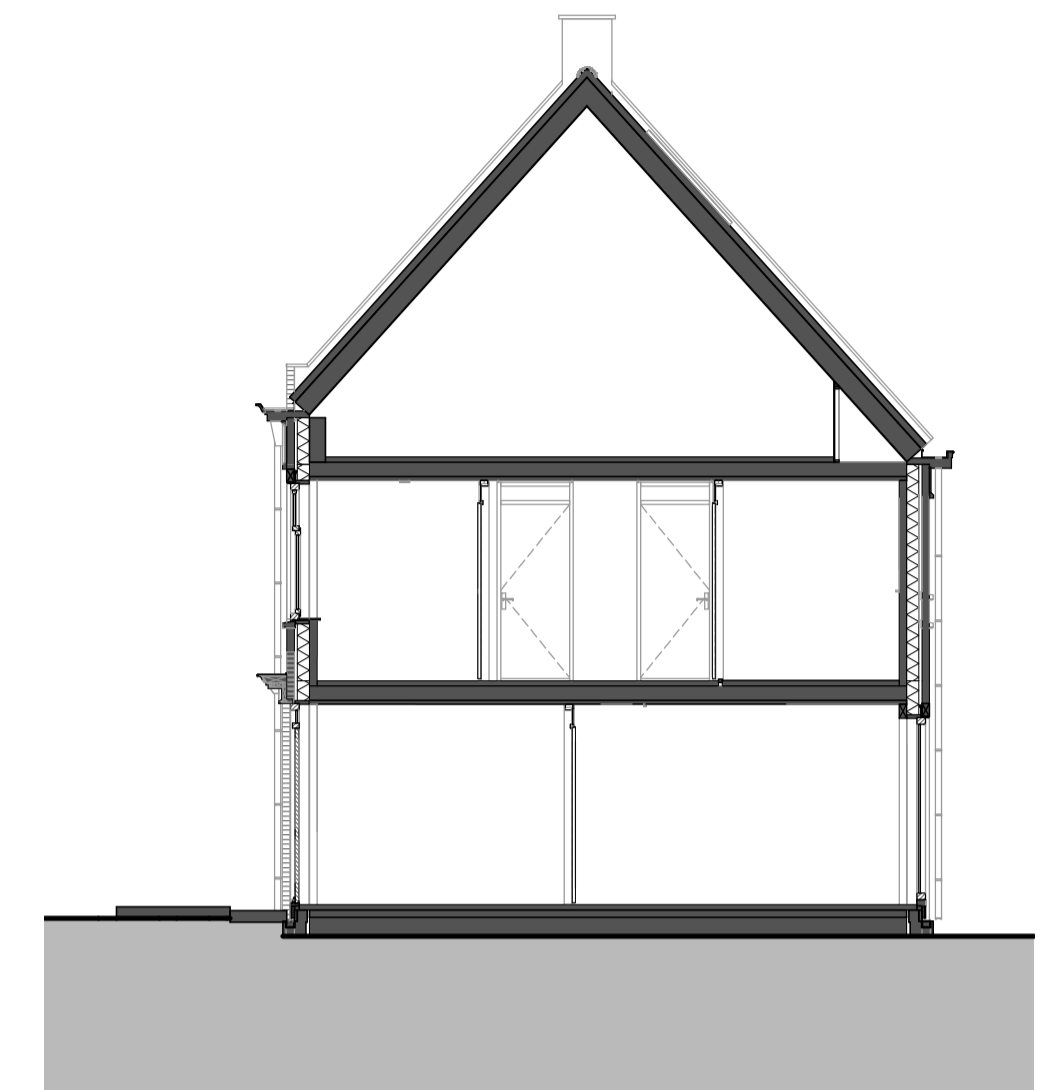

DOORSNEDE

schaal 1:100