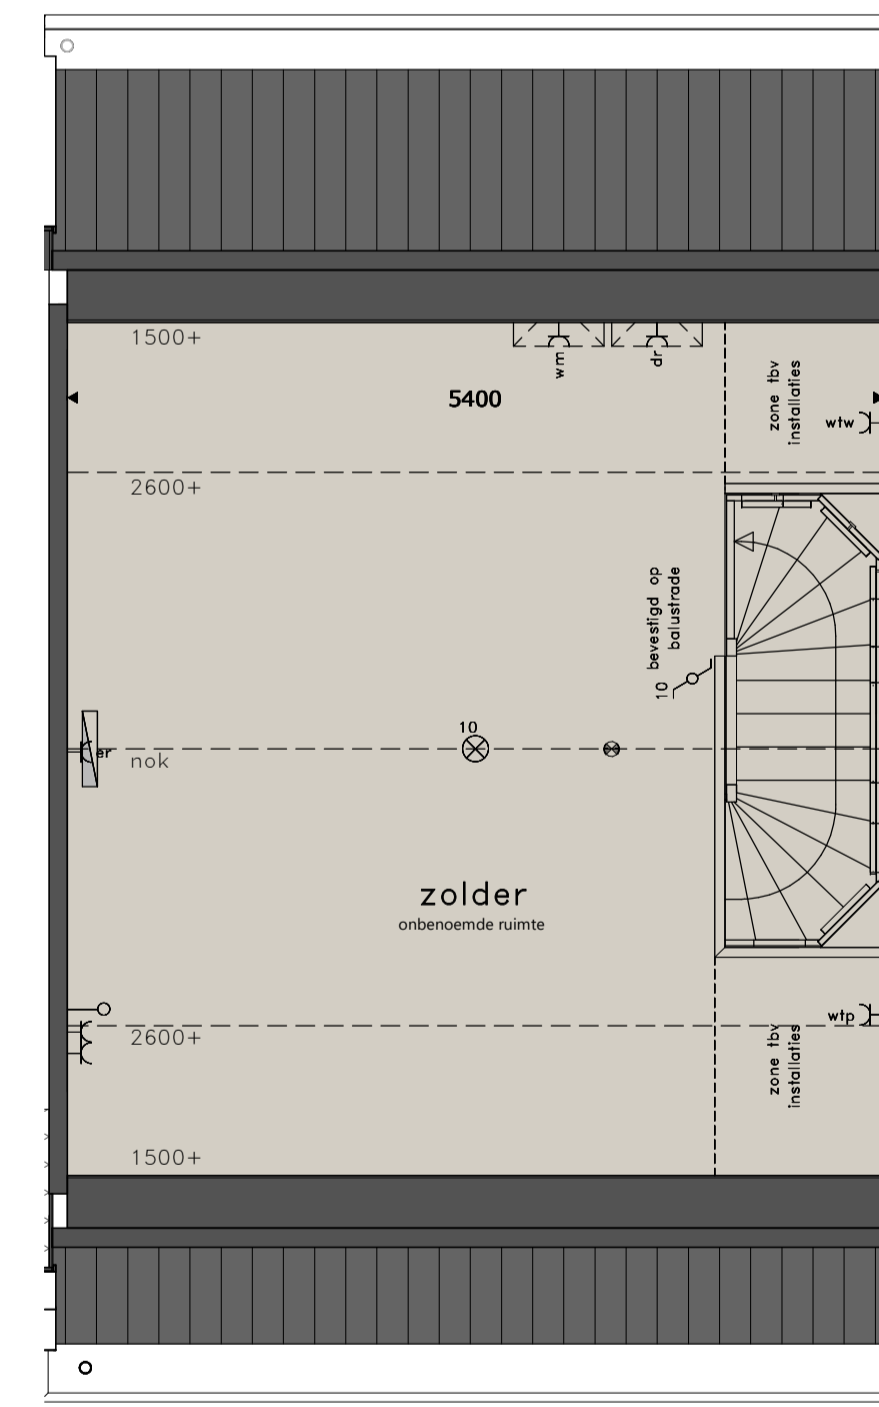

2E VERDIEPING

schaal 1:50

RENVOOI

- ⊗ = platdichtpunt
- ⊗ = platdichtpunt, beveiligd
- ⊗ = wandlichtpunt
- ⊗ = wandlichtpunt, beveiligd
- ⊗ = wandlichtpunt, beveiligd, w. armatuur
- ⊗ = schakelaar dubbelpolig
- ⊗ = schakelaar enkelpolig
- ⊗ = gecombineerde schakelaar enkelpolig
- ⊗ = bediening ventilatiesysteem

- = wandcontactdoos elektrische radiator (bijverwarming)
- = wandcontactdoos ventilatiesysteem
- = wandcontactdoos verdeler vloerverwarming
- = wandcontactdoos warmtepompinstallatie
- = losse leiding
- = aansluitpunt boiler, los
- = aansluitpunt thermostaat, bedraad
- = aansluitpunt elektrisch kooktoestel, bedraad

- = schel
- = bel
- = rookmelder op elektriciteitsnet
- = afvoerpunt mech. ventilatie
- = toevoerpunt mech. ventilatie
- = elektrische radiator (bijverwarming)

BLOK 24 DE VESTE
HELMOND BRANDEVOORT
KAVEL 11