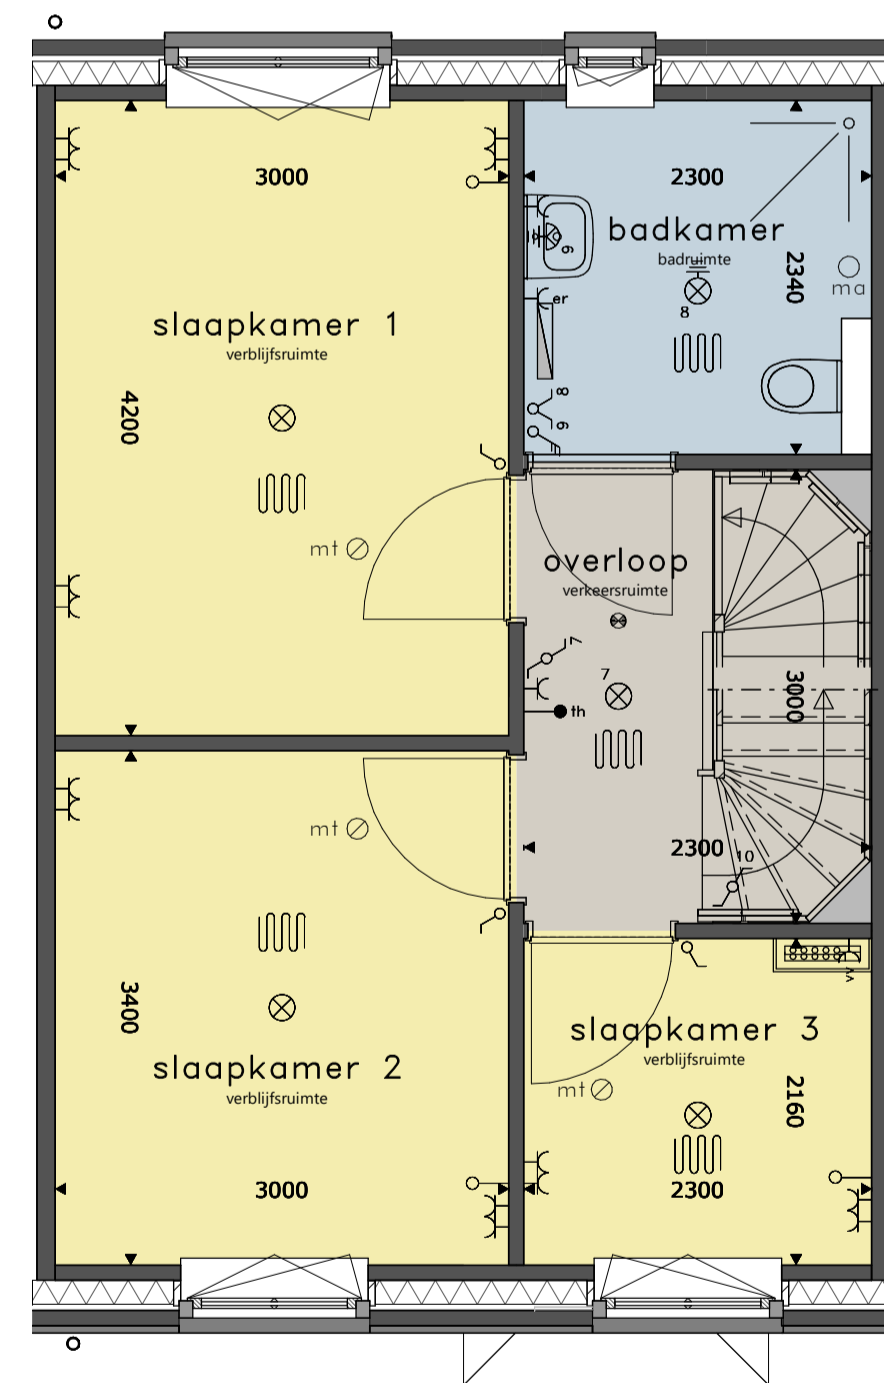

1E VERDIEPING

schaal 1:50