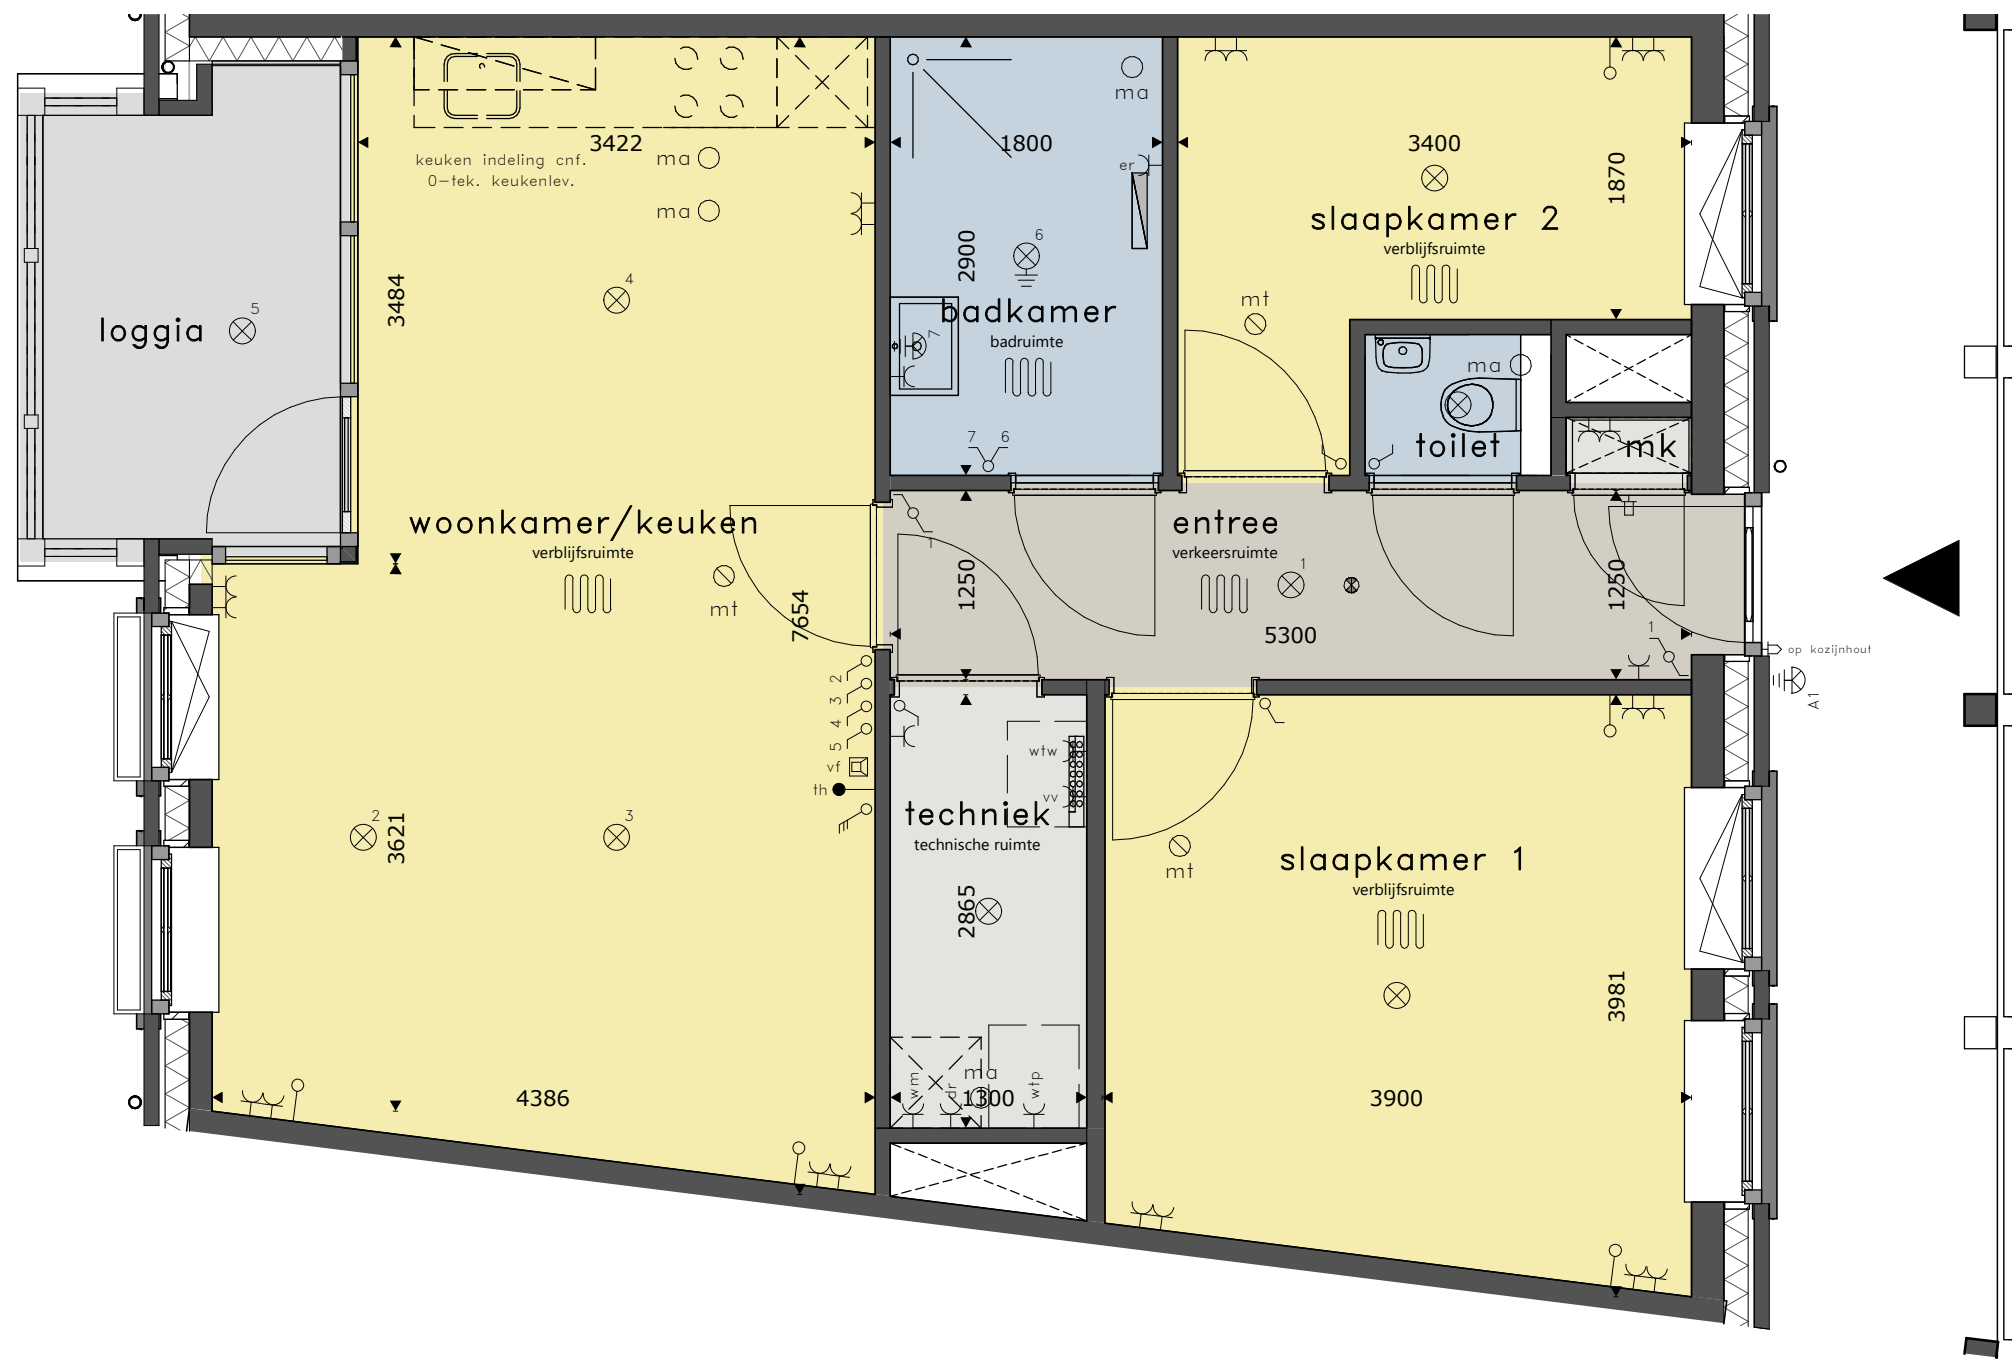

basisaansluitingen keuken

ws	2x
wk	1x
vw	1x
mg	1x
kk	1x
ek	1x
bo	1x

**HARTJE
BRANDE
VOORT**

**BLOK 24 DE VESTE
HELMOND BRANDEVOORT**
APPARTEMENT 1.07

BLAD	SCHAAL	DATUM	REVISIE	FORMAAT
vD-116	1:50	30-06-2021		A3