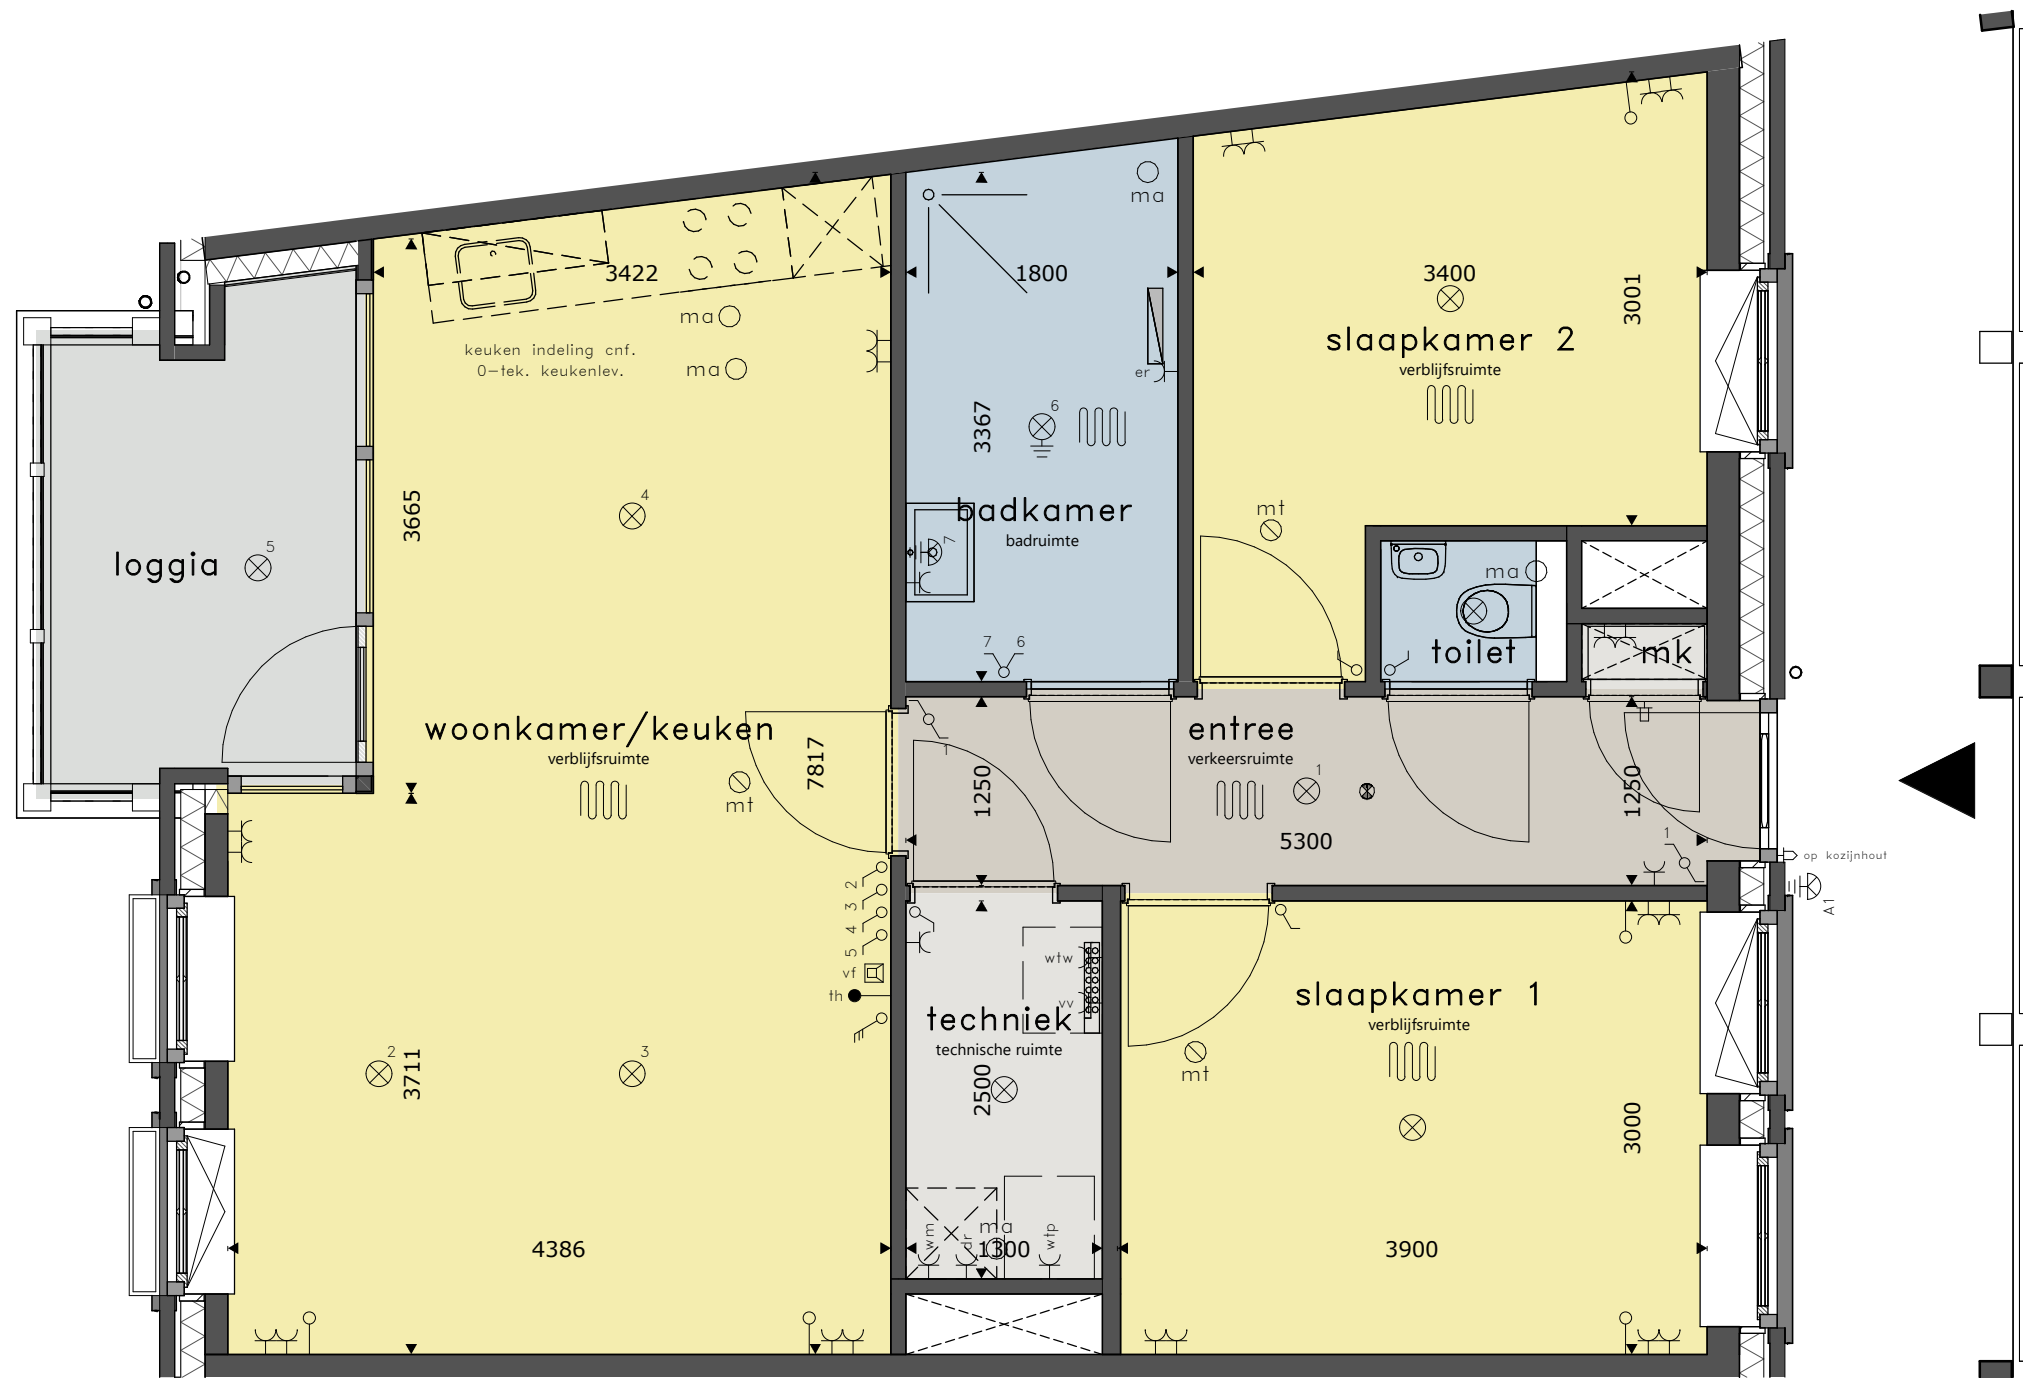

basisaansluitingen keuken

	2x
	1x
	1x
	1x
	1x
	1x
	1x

**HARTJE
BRANDE
VOORT**

**BLOK 24 DE VESTE
HELMOND BRANDEVOORT
APPARTEMENT 1.06**

BLAD vD-115	SCHAAL 1:50	DATUM 30-06-2021	REVISIE	FORMAAT A3
----------------	----------------	---------------------	---------	---------------