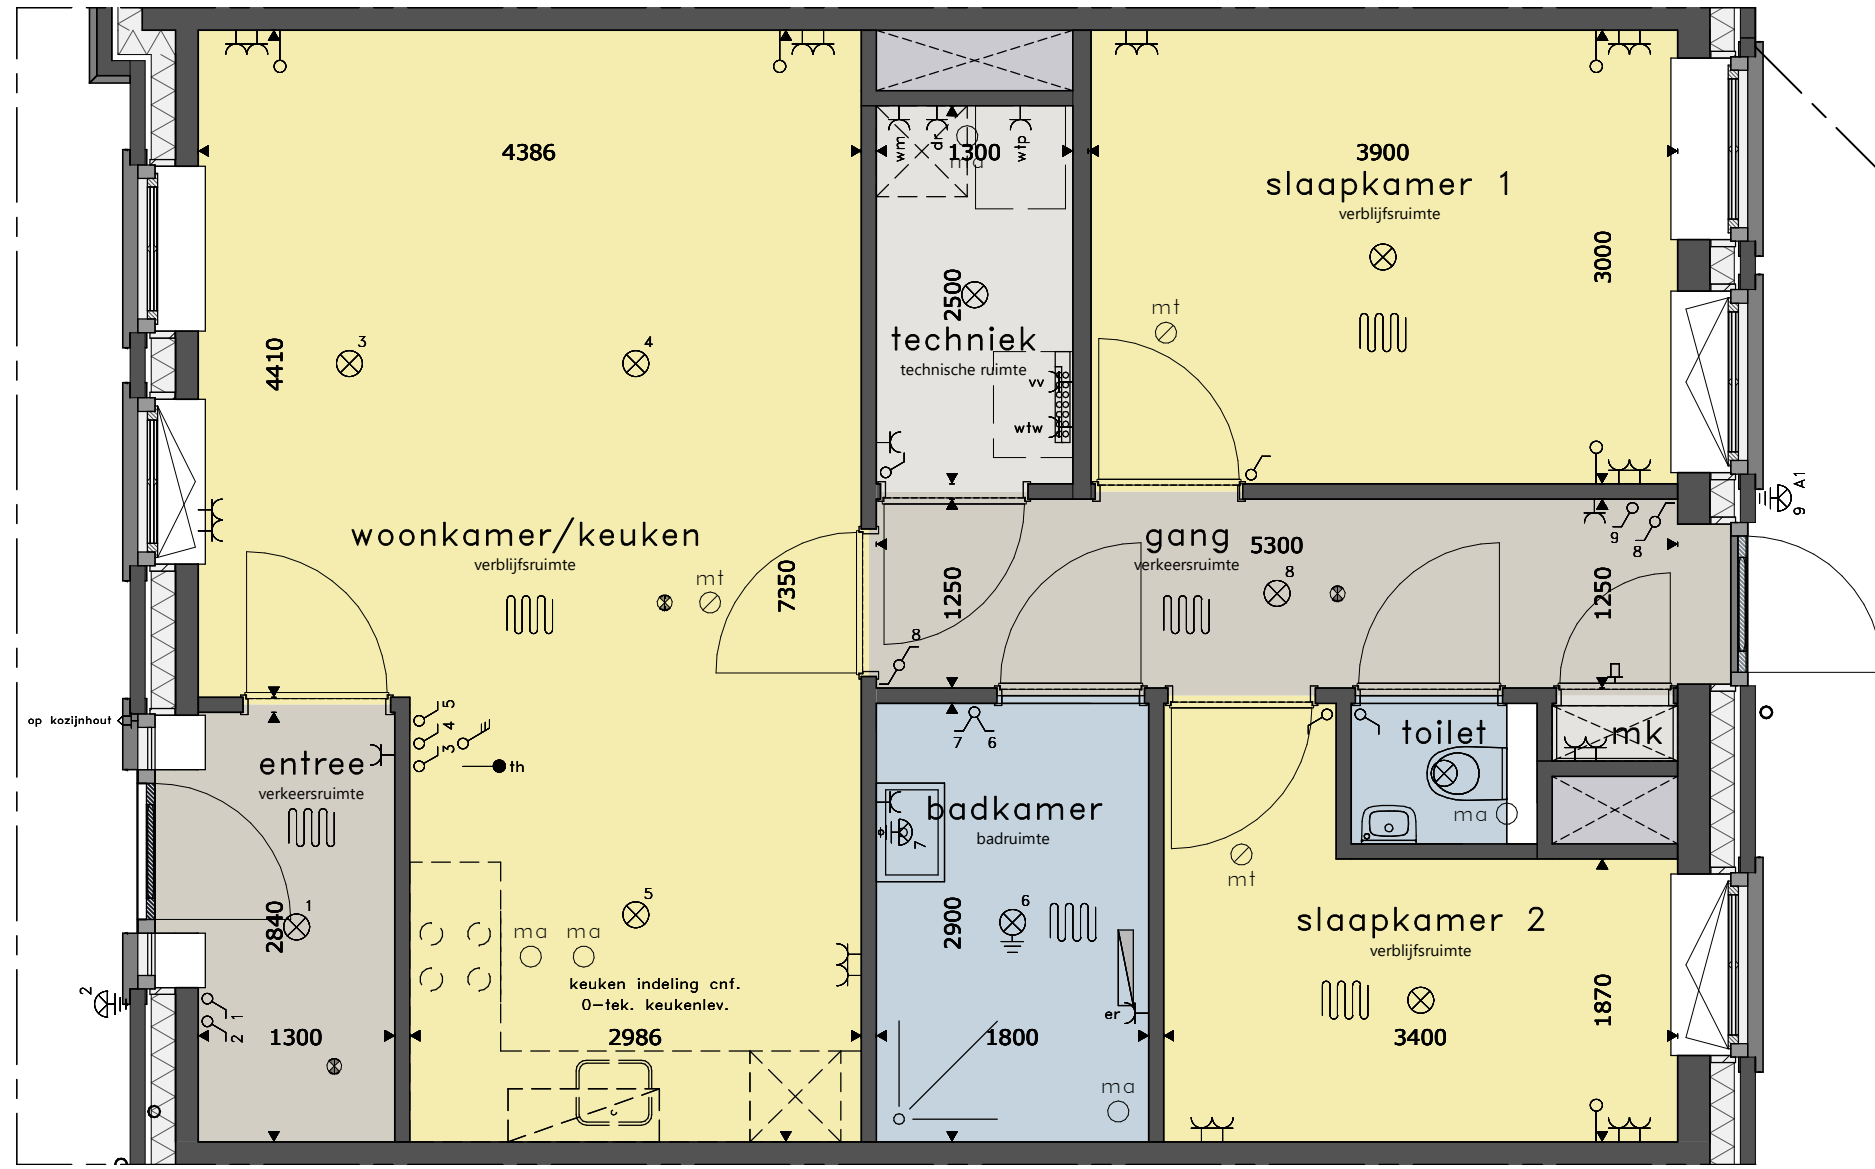

basisaansluitingen keuken

	2x
	1x
	1x
	1x
	1x
	1x
	1x
	1x

**HARTJE
BRANDE
VOORT**

**BLOK 24 DE VESTE
HELMOND BRANDEVOORT
APPARTEMENT 0.07**

BLAD vD-107	SCHAAL 1:50	DATUM 30-06-2021	REVISIE	FORMAAT A3
----------------	----------------	---------------------	---------	---------------