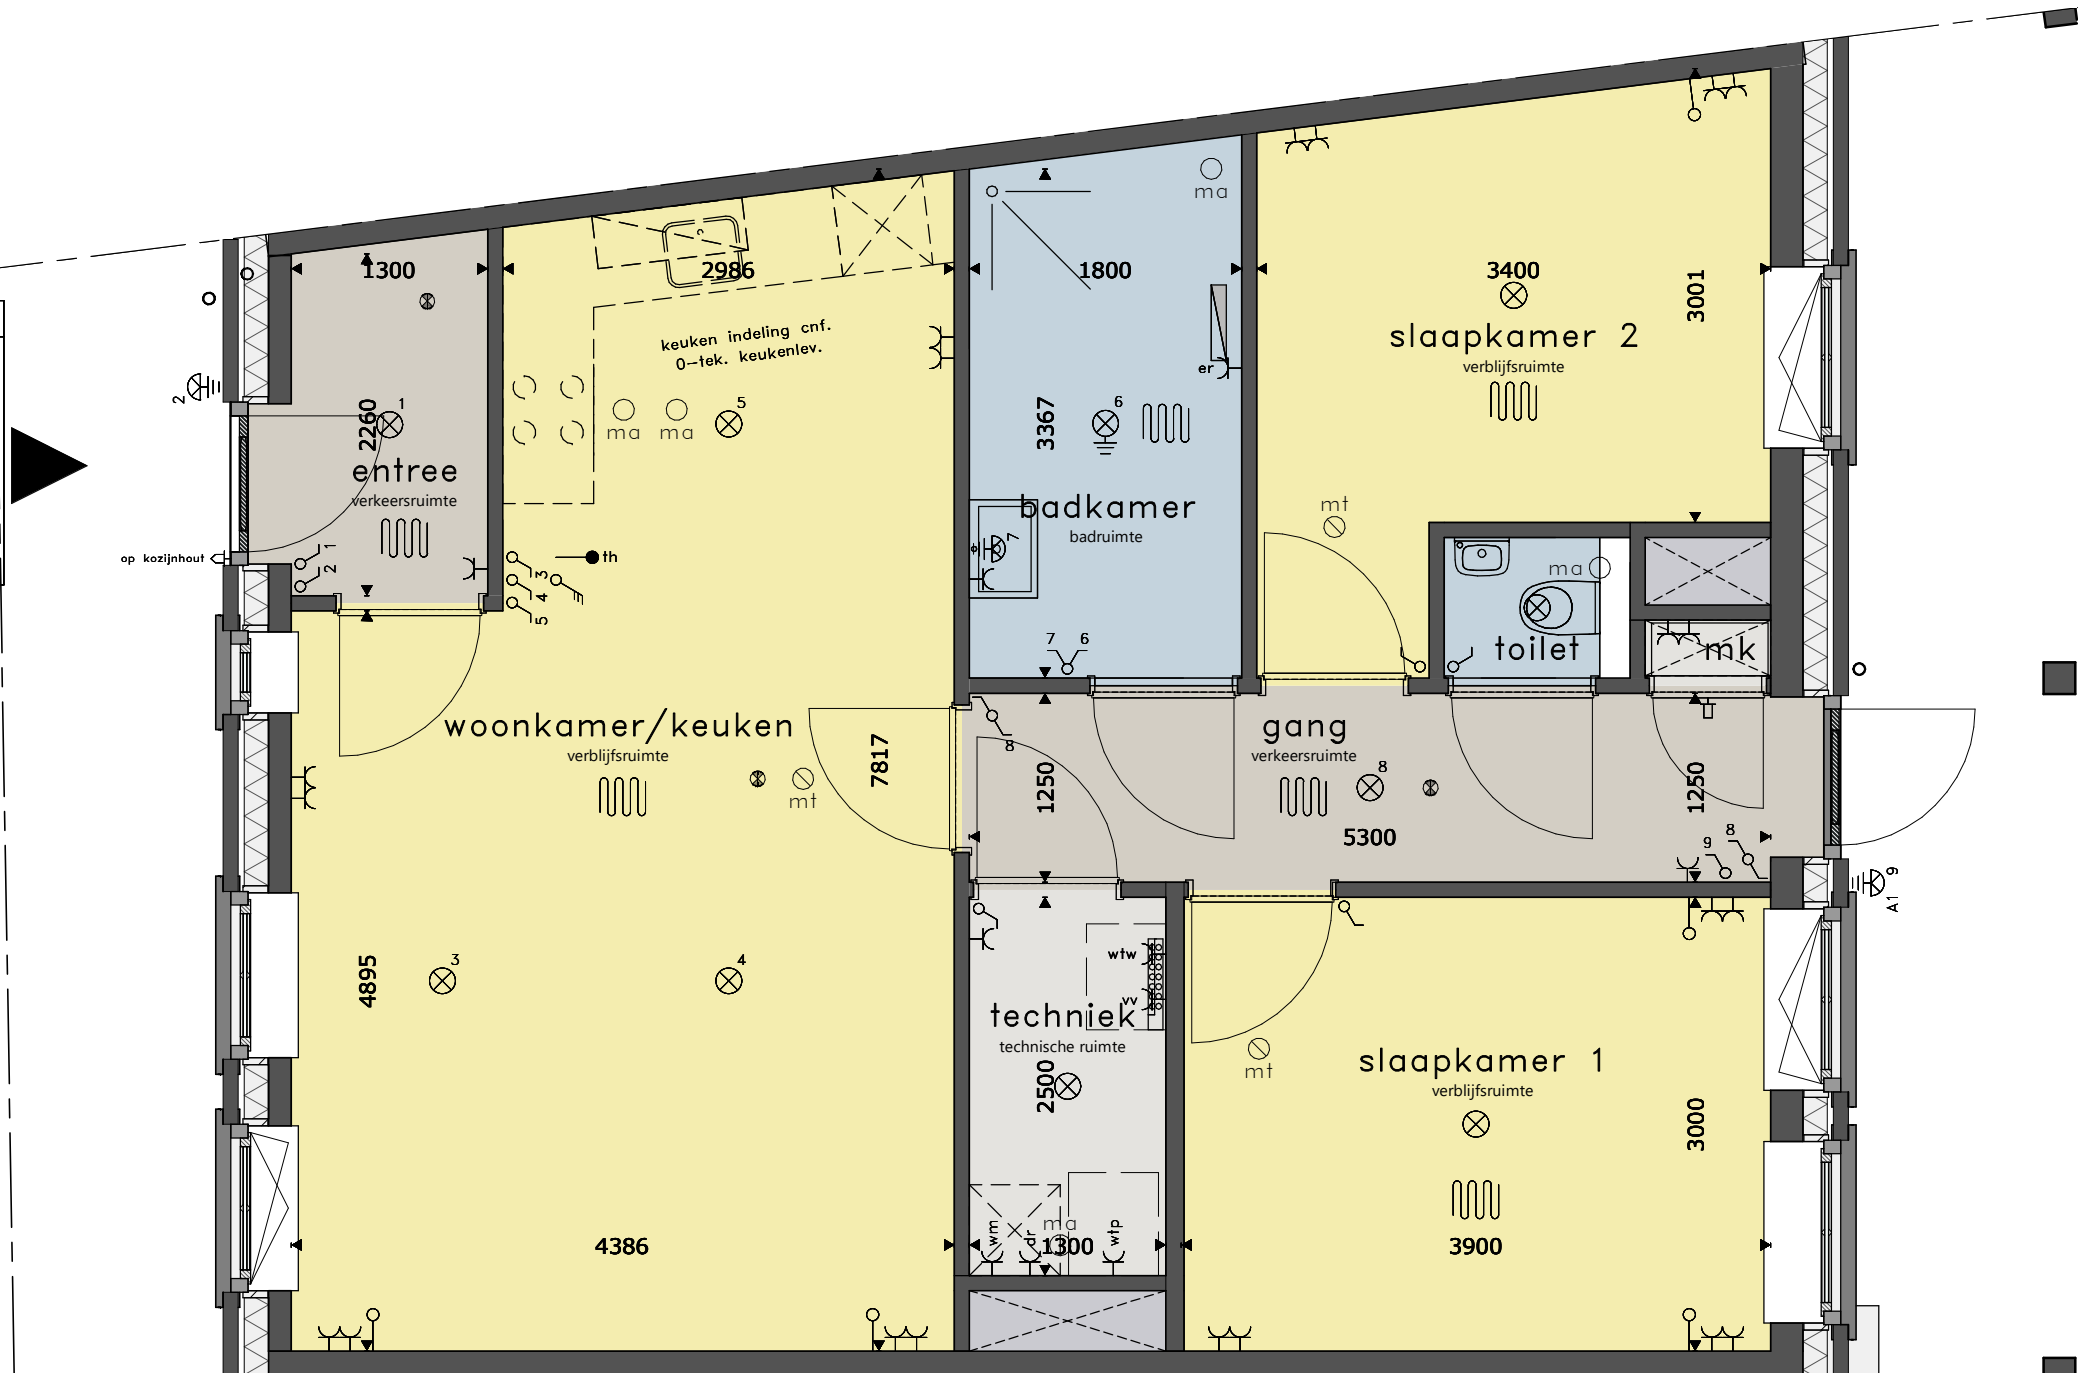

basaansluitingen keuken	
	2x
	1x
	1x
	1x
	1x
	1x
	1x

**HARTJE
BRANDE
VOORT**

**BLOK 24 DE VESTE
HELMOND BRANDEVOORT**
APPARTEMENT 0.05

BLAD vD-105	SCHAAL 1:50	DATUM 30-06-2021	REVISIE	FORMAAT A3
----------------	----------------	---------------------	---------	---------------