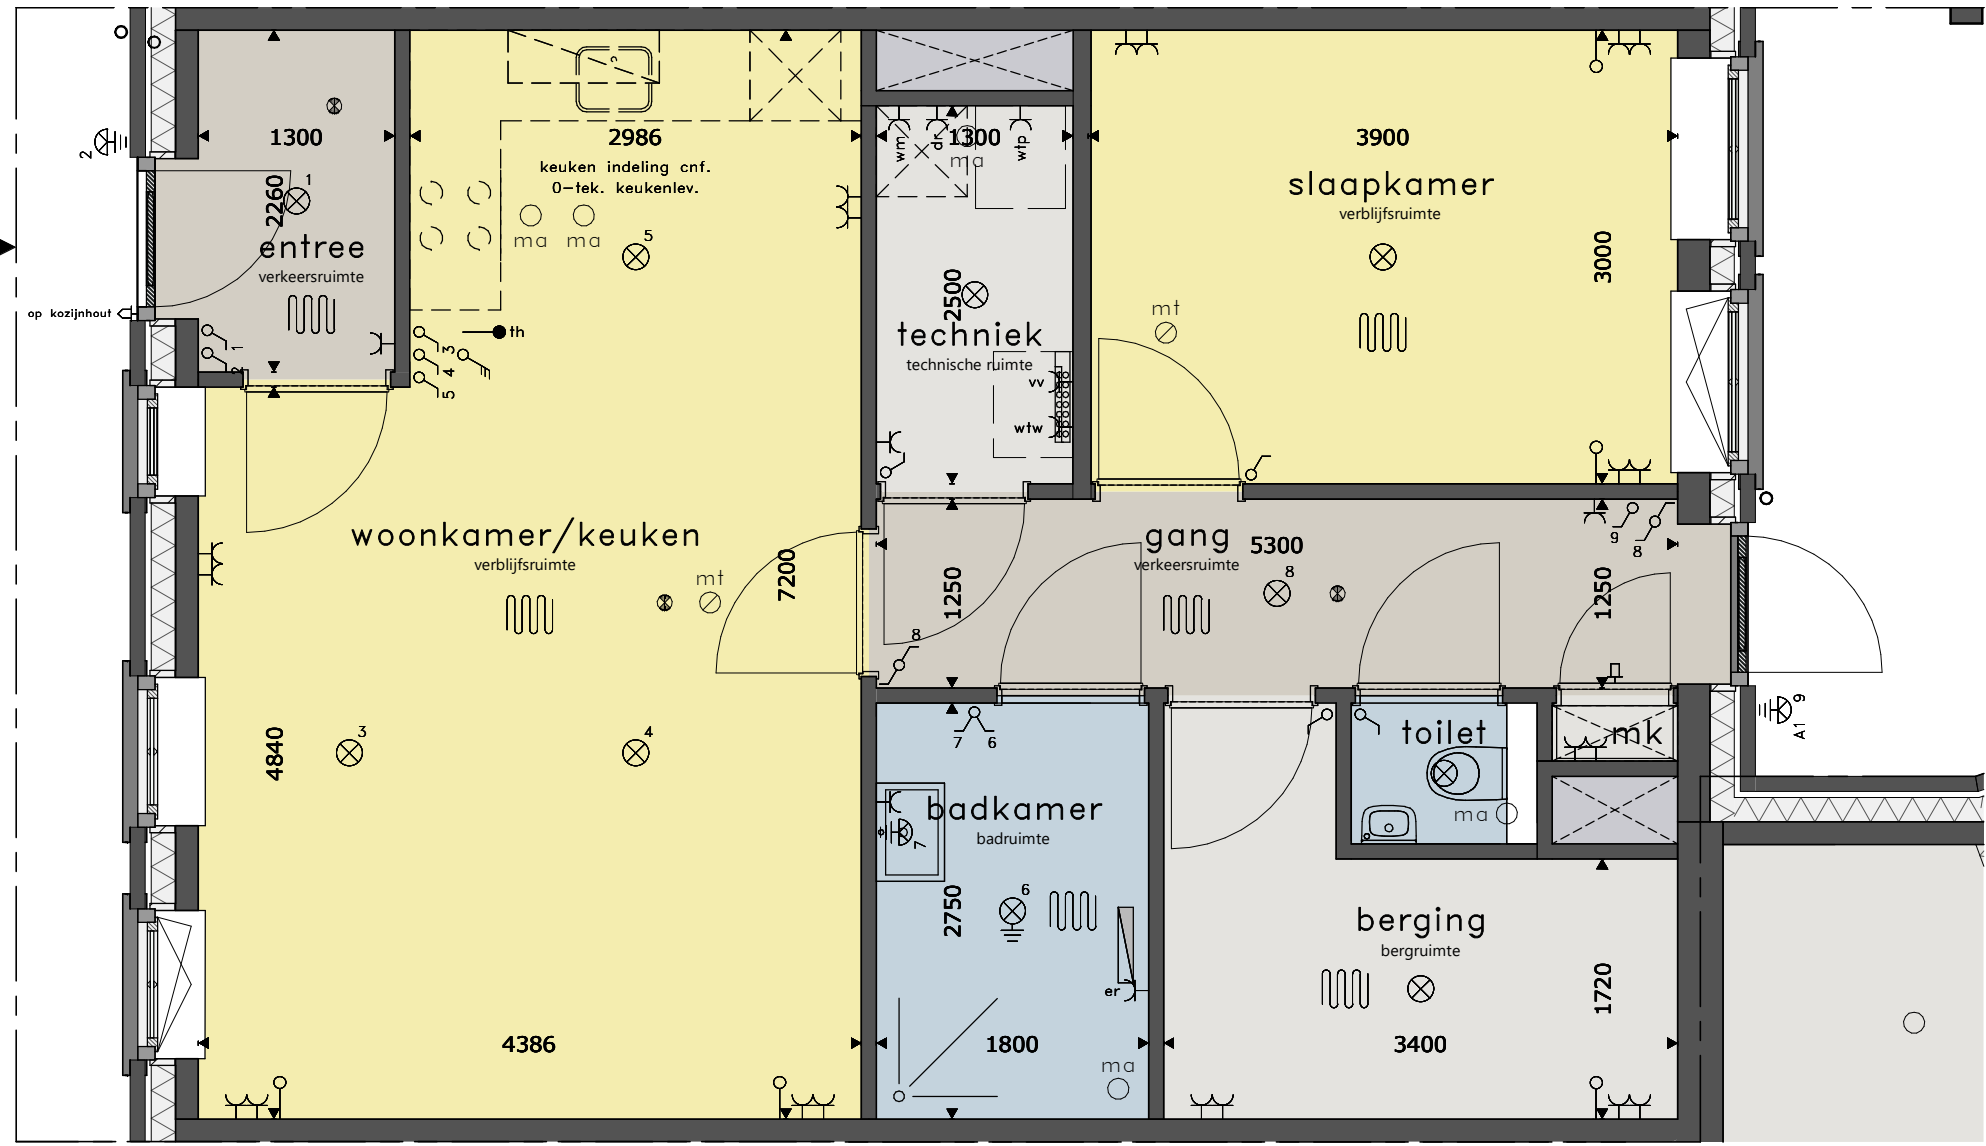

basisaansluitingen keuken

	2x
	1x
	1x
	1x
	1x
	1x
	1x

**HARTJE
BRANDE
VOORT**

**BLOK 24 DE VESTE
HELMOND BRANDEVOORT
APPARTEMENT 0.02**

BLAD vD-102	SCHAAL 1:50	DATUM 30-06-2021	REVISIE	FORMAAT A3
----------------	----------------	---------------------	---------	---------------